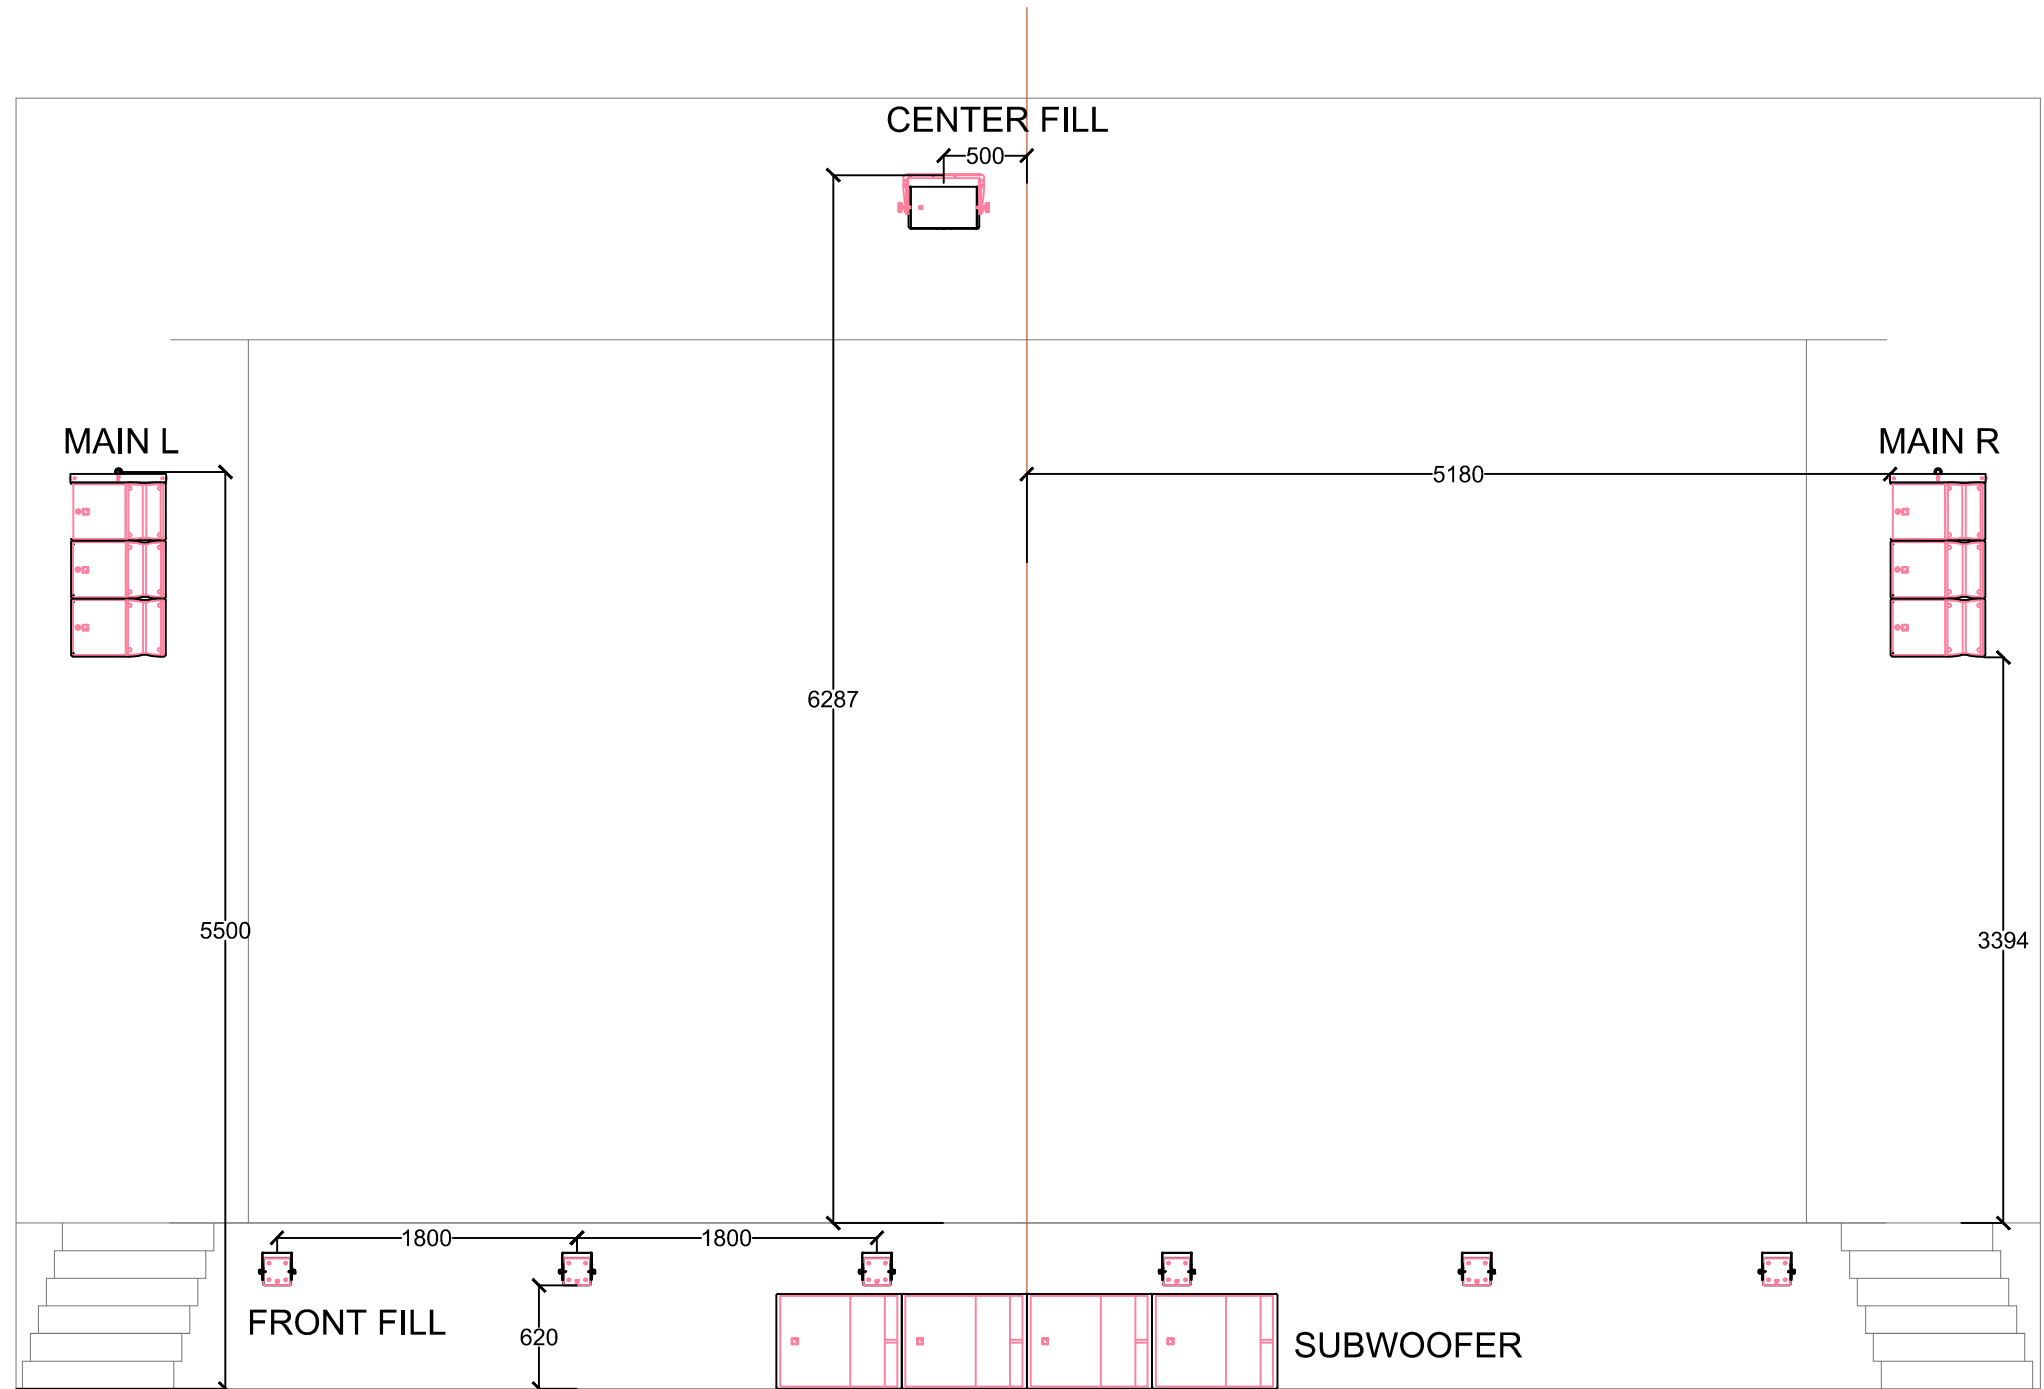

Legend 音箱設備

- L-Acoustics X8 Center Fill
  中央補聲系統
- L-Acoustics A10i Wide+Focus left & right
  兩側的雙聲道揚聲器系統
- L-Acoustics KS21i Subwoofer
  超低音揚聲器系統
- L-Acoustics 5XT front fill loudspeaker
  舞台台口揚聲器系統
- L-Acoustics X8 Surround loudspeaker
  環繞聲揚聲器系統
- L-Acoustics X8 Overhead loudspeaker
  天花揚聲器系統