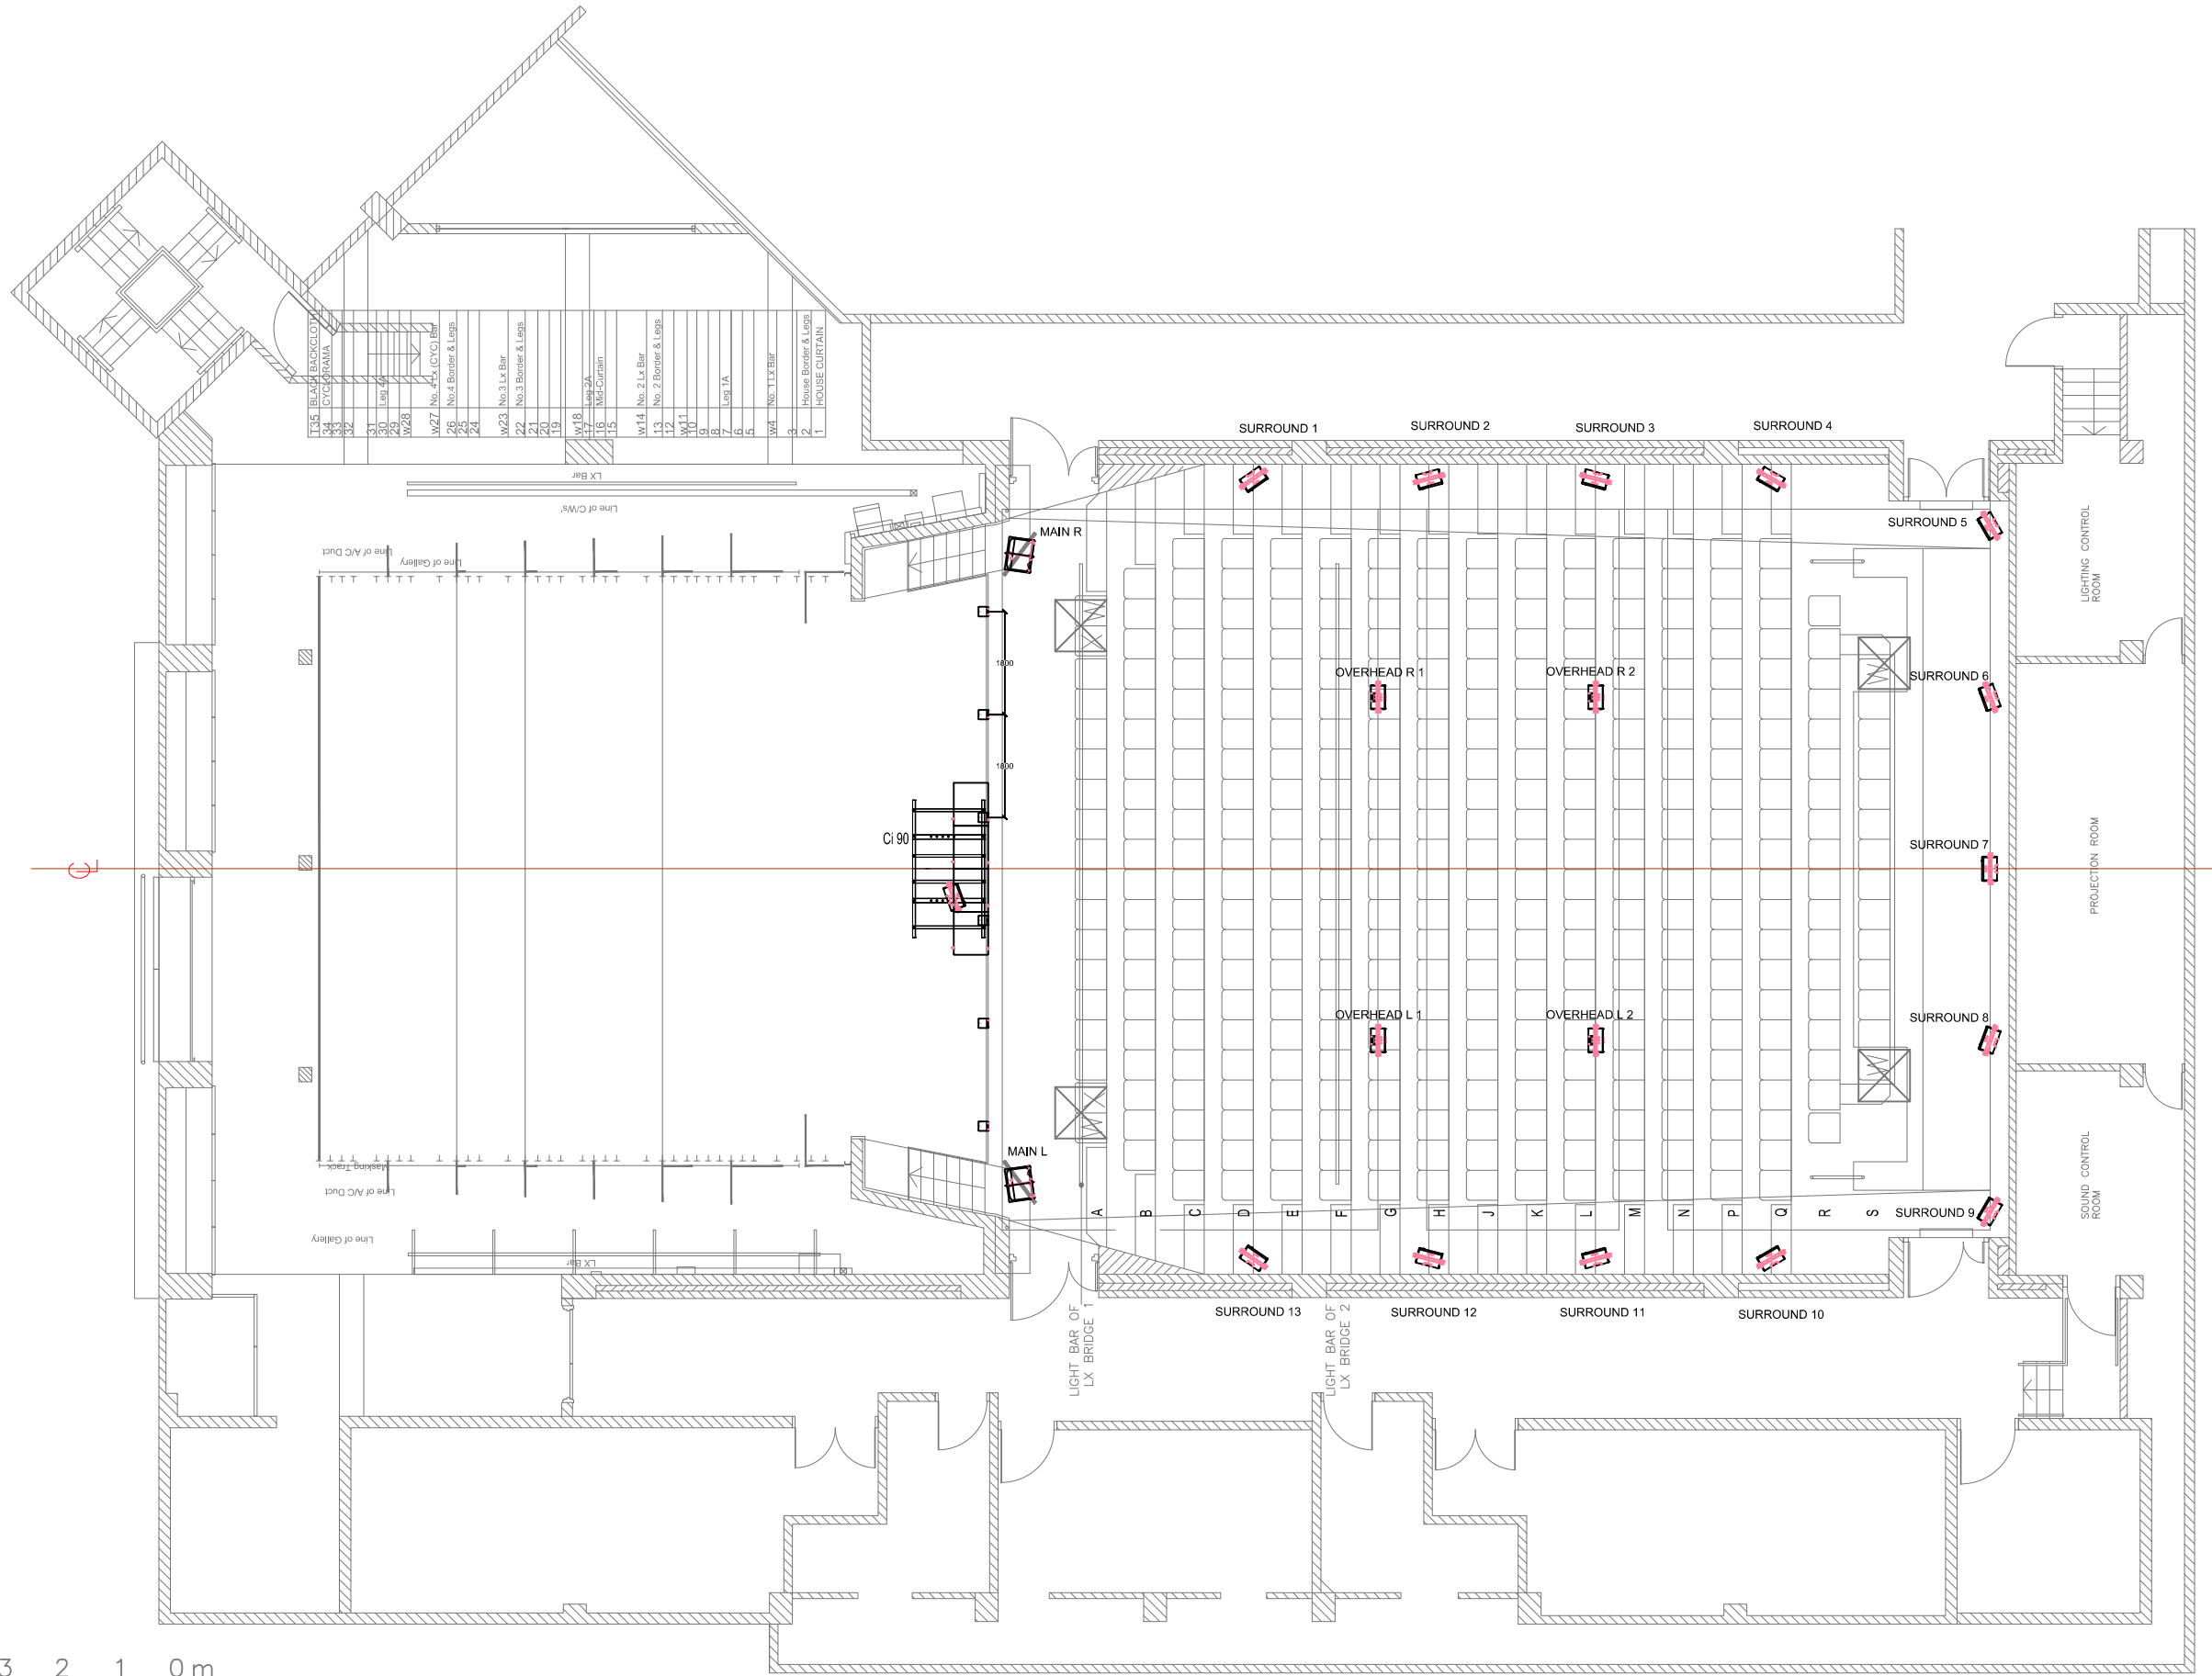

1. **Legend 音響設備**
2. L-Acoustics XB Center Fill
     中央補聲系統
   - L-Acoustics A18 Wide-Focus left & right
     兩側的雙聲場擴音系統
   - L-Acoustics K32B Subwoofer
     超低音擴音系統
   - L-Acoustics SXT front Fill loudspeaker
     舞台前口補聲系統
   - L-Acoustics XB Surround loudspeaker
     環繞聲擴音系統
   - L-Acoustics XB Overhead loudspeaker
     天花擴音系統