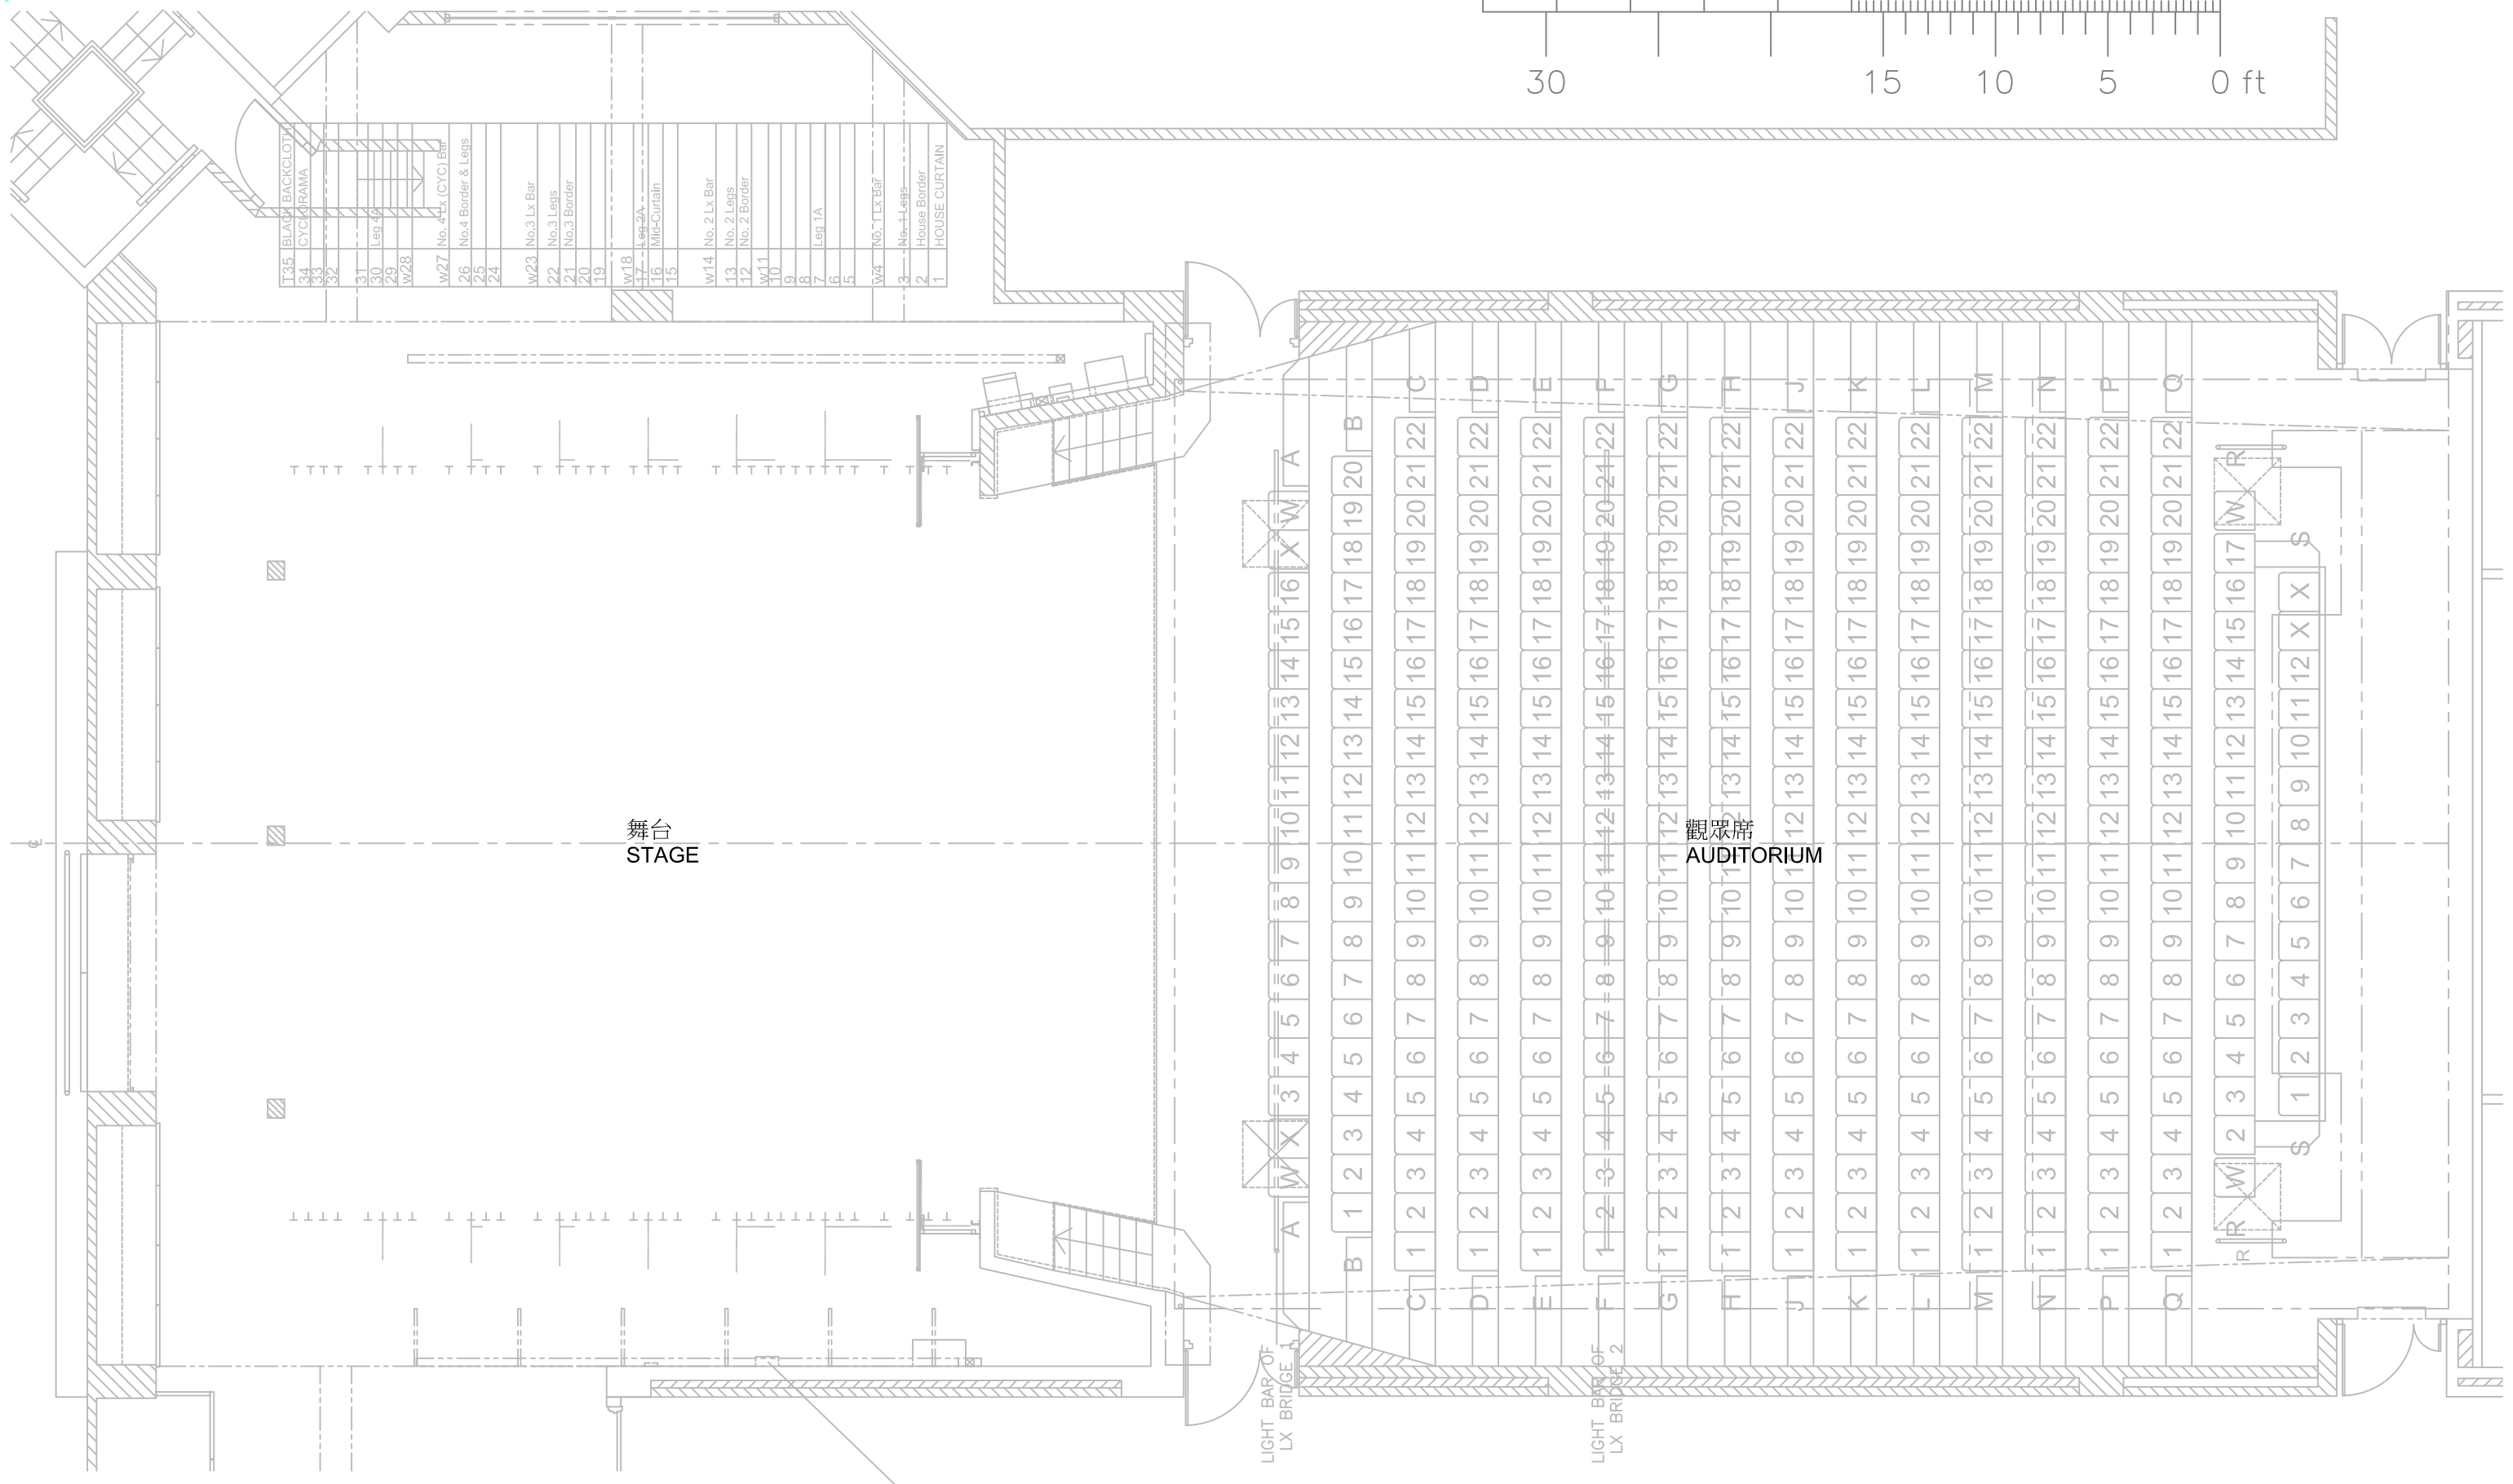

牛池灣文娛中心 劇院 額外供電平面圖
Ngau Chi Wan Civic Centre Theatre Power Outlet Plan

(1) 63A 3-phase CEE form socket