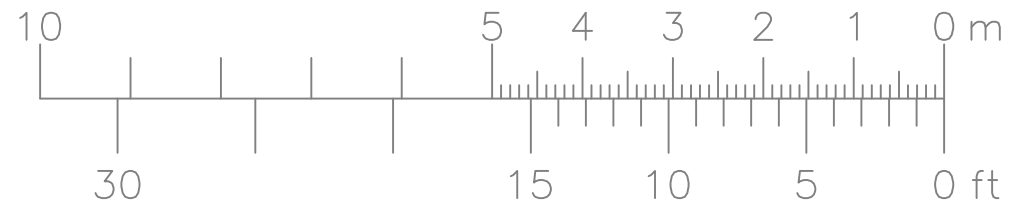

牛池灣文娛中心 劇院 額外供電平面圖
Ngau Chi Wan Civic Centre Theatre Power Outlet Plan

(1) 63A 3-phase CEE form socket