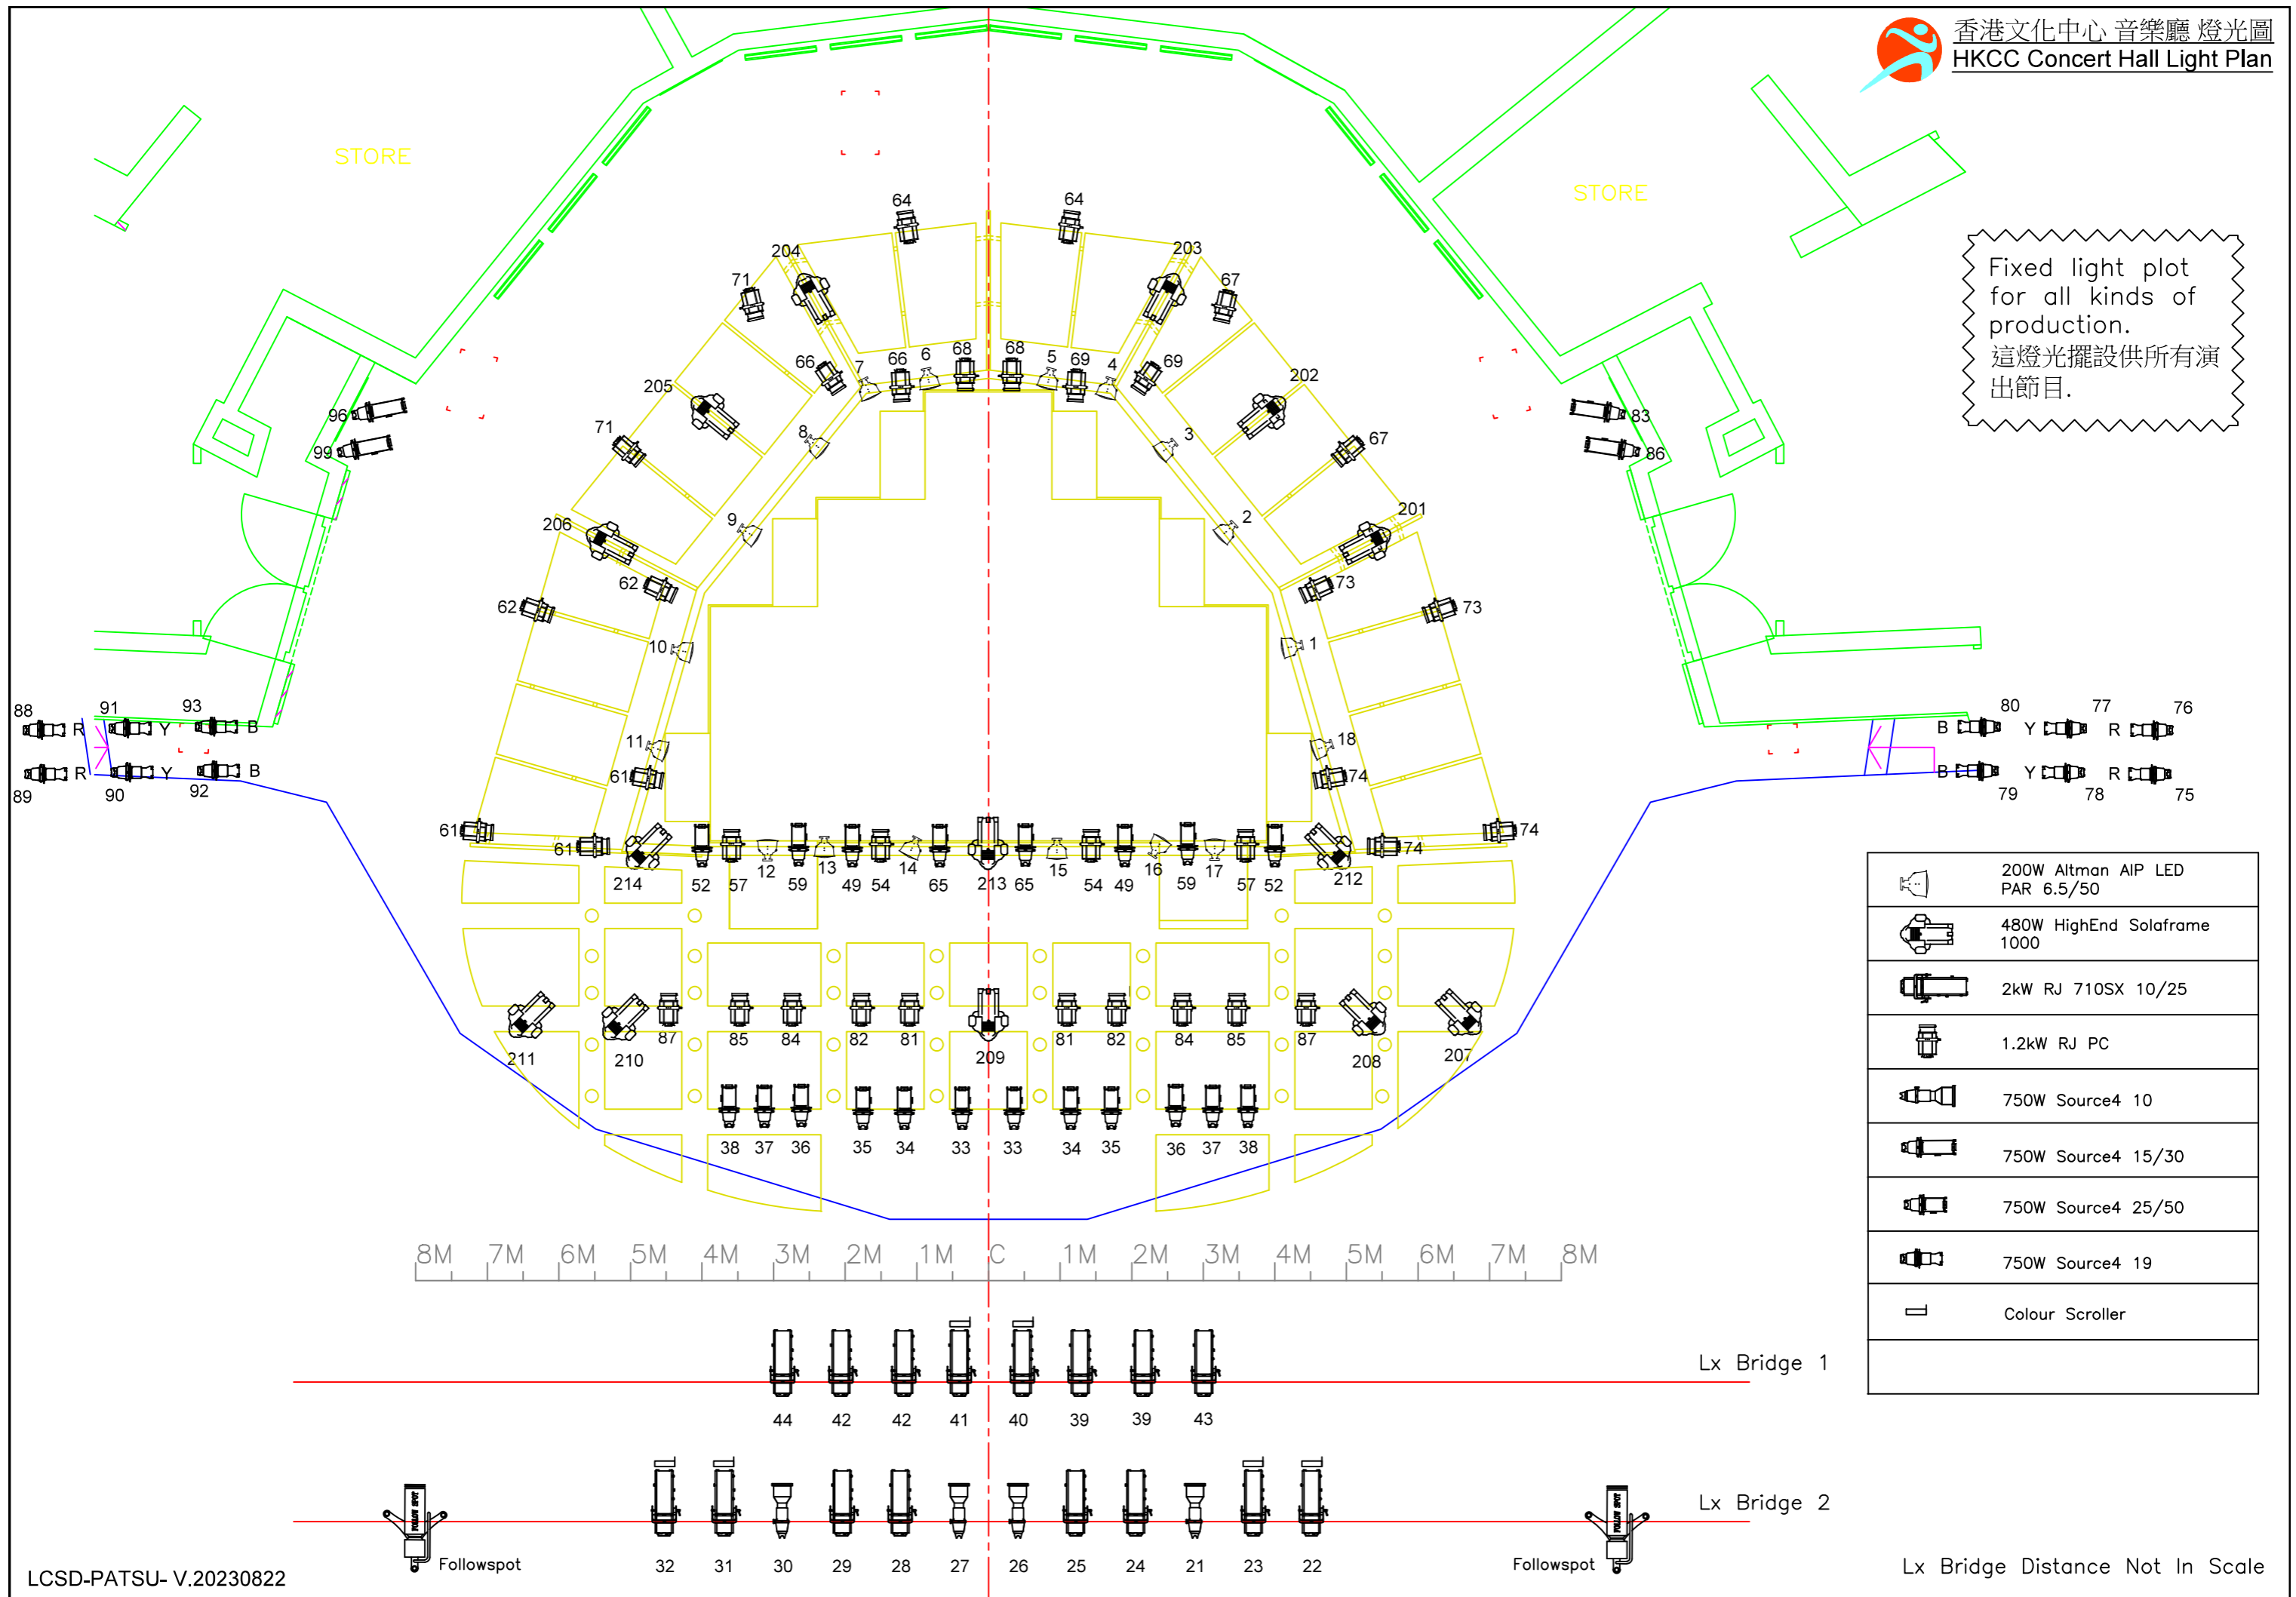

STORE

STORE

Fixed light plot for all kinds of production.
這燈光擺設供所有演出節目。

	200W Altman AIP LED PAR 6.5/50
	480W HighEnd Solaframe 1000
	2kW RJ 710SX 10/25
	1.2kW RJ PC
	750W Source4 10
	750W Source4 15/30
	750W Source4 25/50
	750W Source4 19
	Colour Scroller