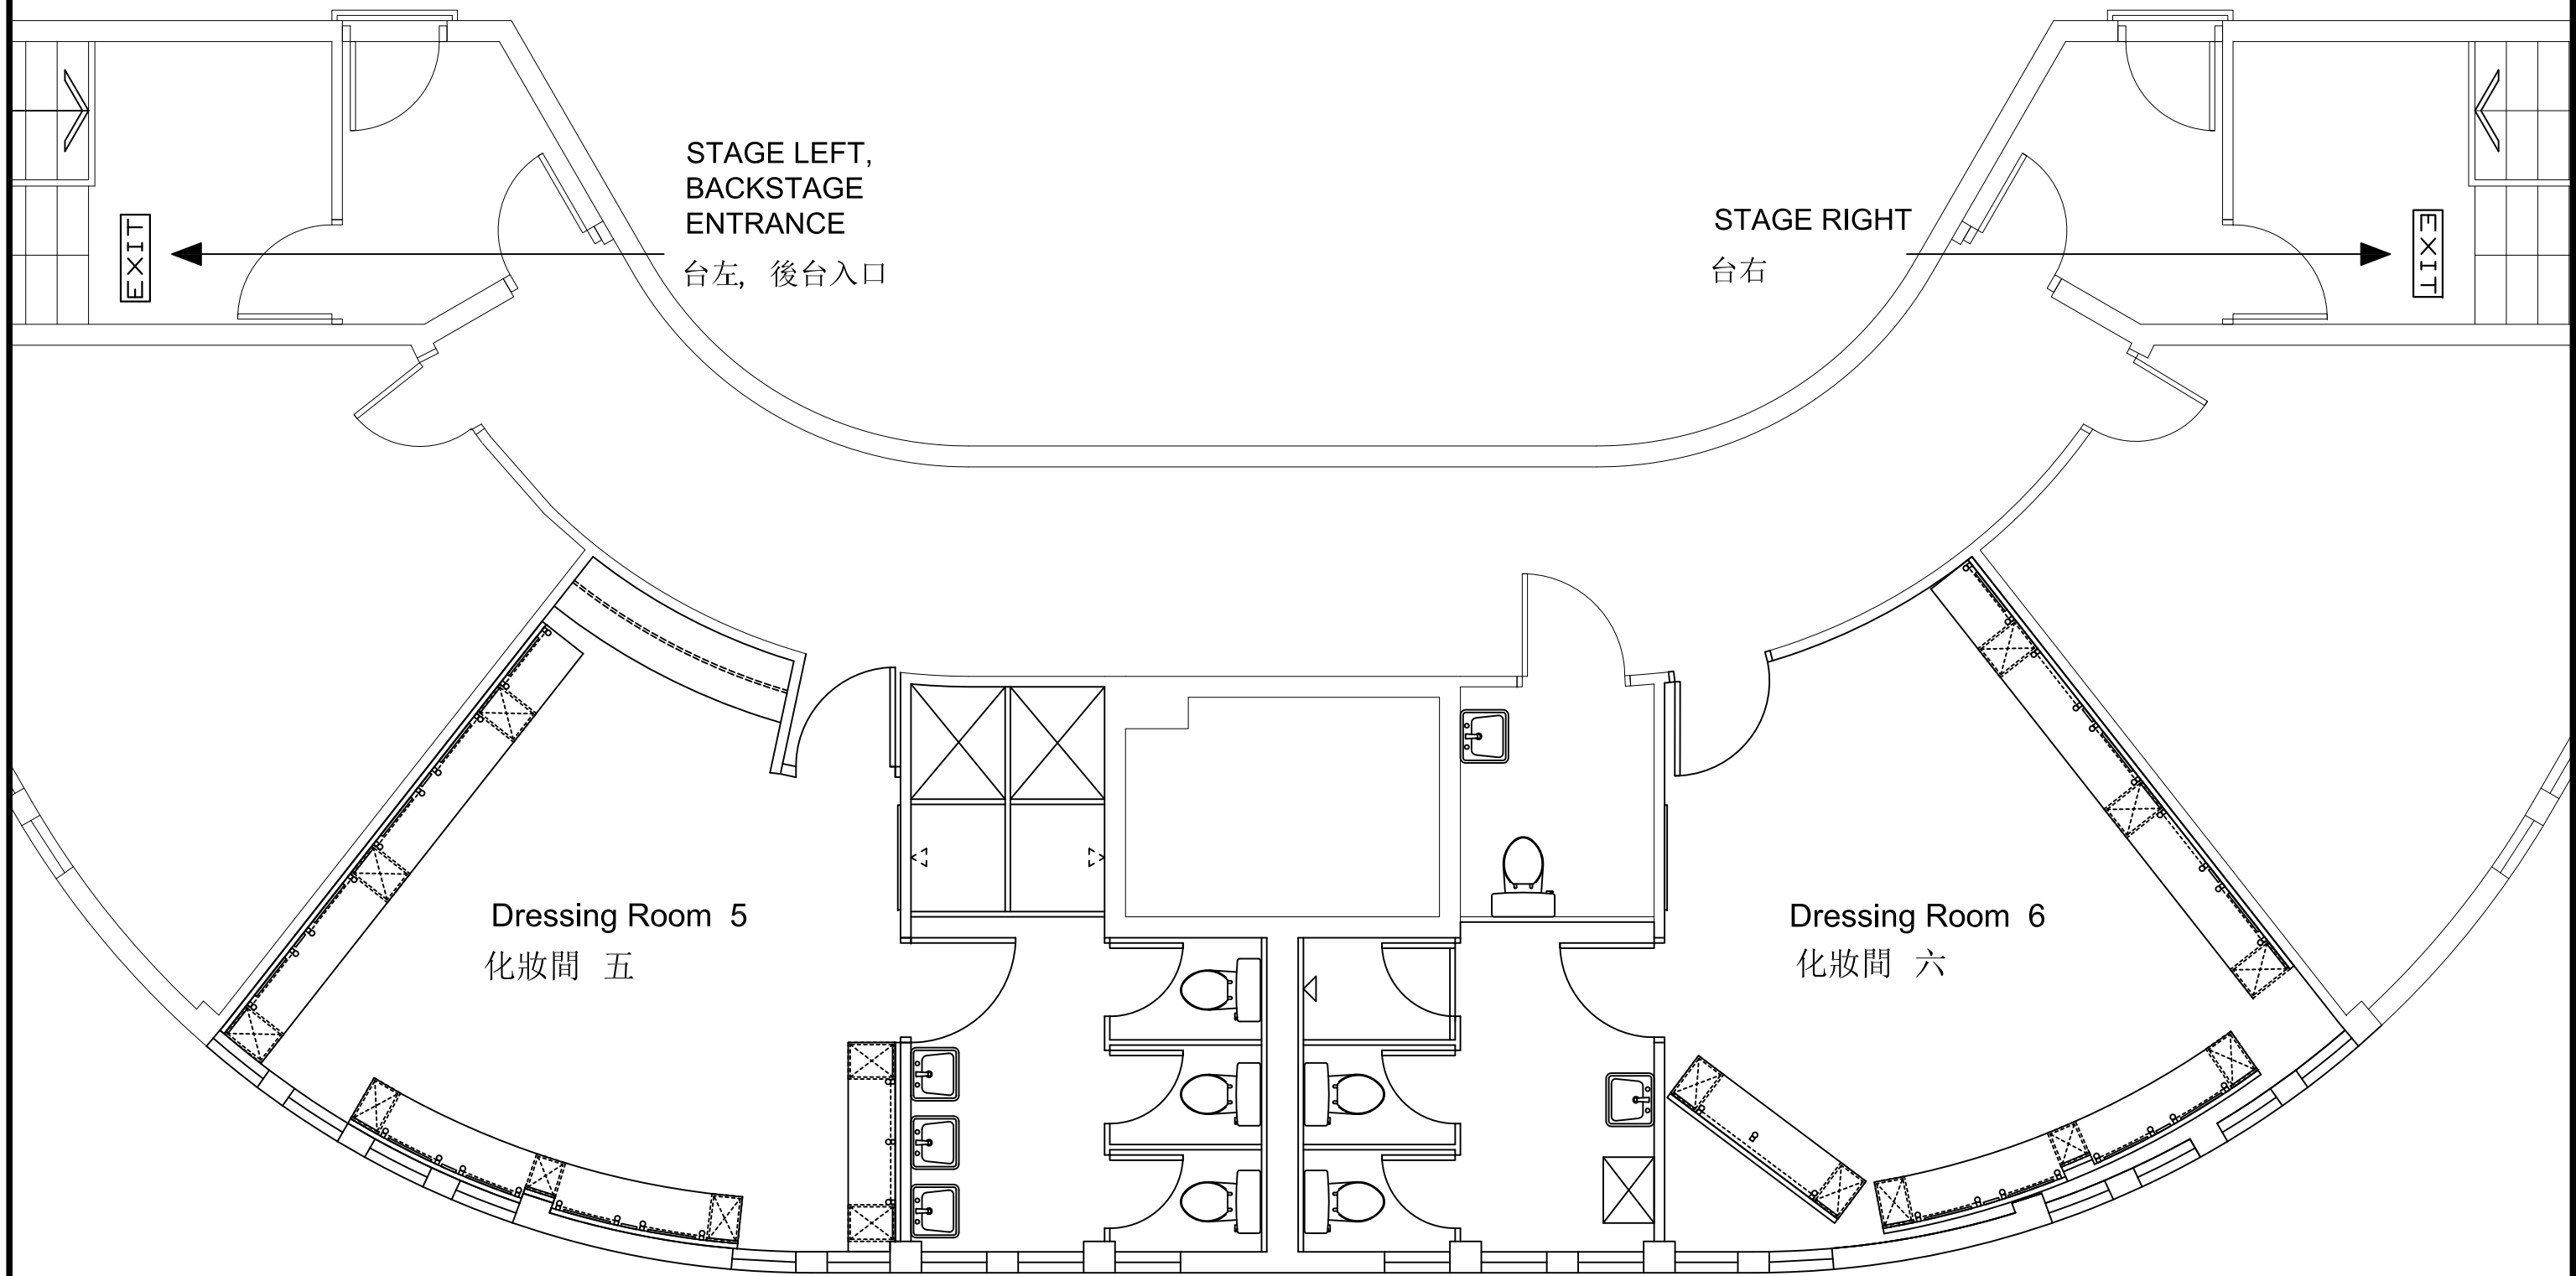

高山劇場 地下化妝間 平面圖

Ko Shan Theatre - Ground Floor Dressing Room

Dressing Room 1 : 4 persons
 Dressing Room 1a : 2 persons
 (化妝間房號 : 人數)

高山劇場 一樓化妝間 平面圖
Ko Shan Theatre - 1/F Dressing Room

DRESSING ROOMS 2/F

二樓化妝間

STAGE LEFT,
BACKSTAGE
ENTRANCE
台左, 後台入口

DRESSING ROOMS Level 2/F

二樓化妝間

STAGE RIGHT
台右

Dressing Room 2
化妝間 二

Dressing Room 3
化妝間 三

Dressing Room 4
化妝間 四

Dressing Room 2 : 4 persons
Dressing Room 3 : 4 persons
Dressing Room 4 : 12 persons
(化妝間房號 : 人數)

Dressing Room 5 : 12 persons
Dressing Room 6 : 12 persons
(化妝間房號 : 人數)