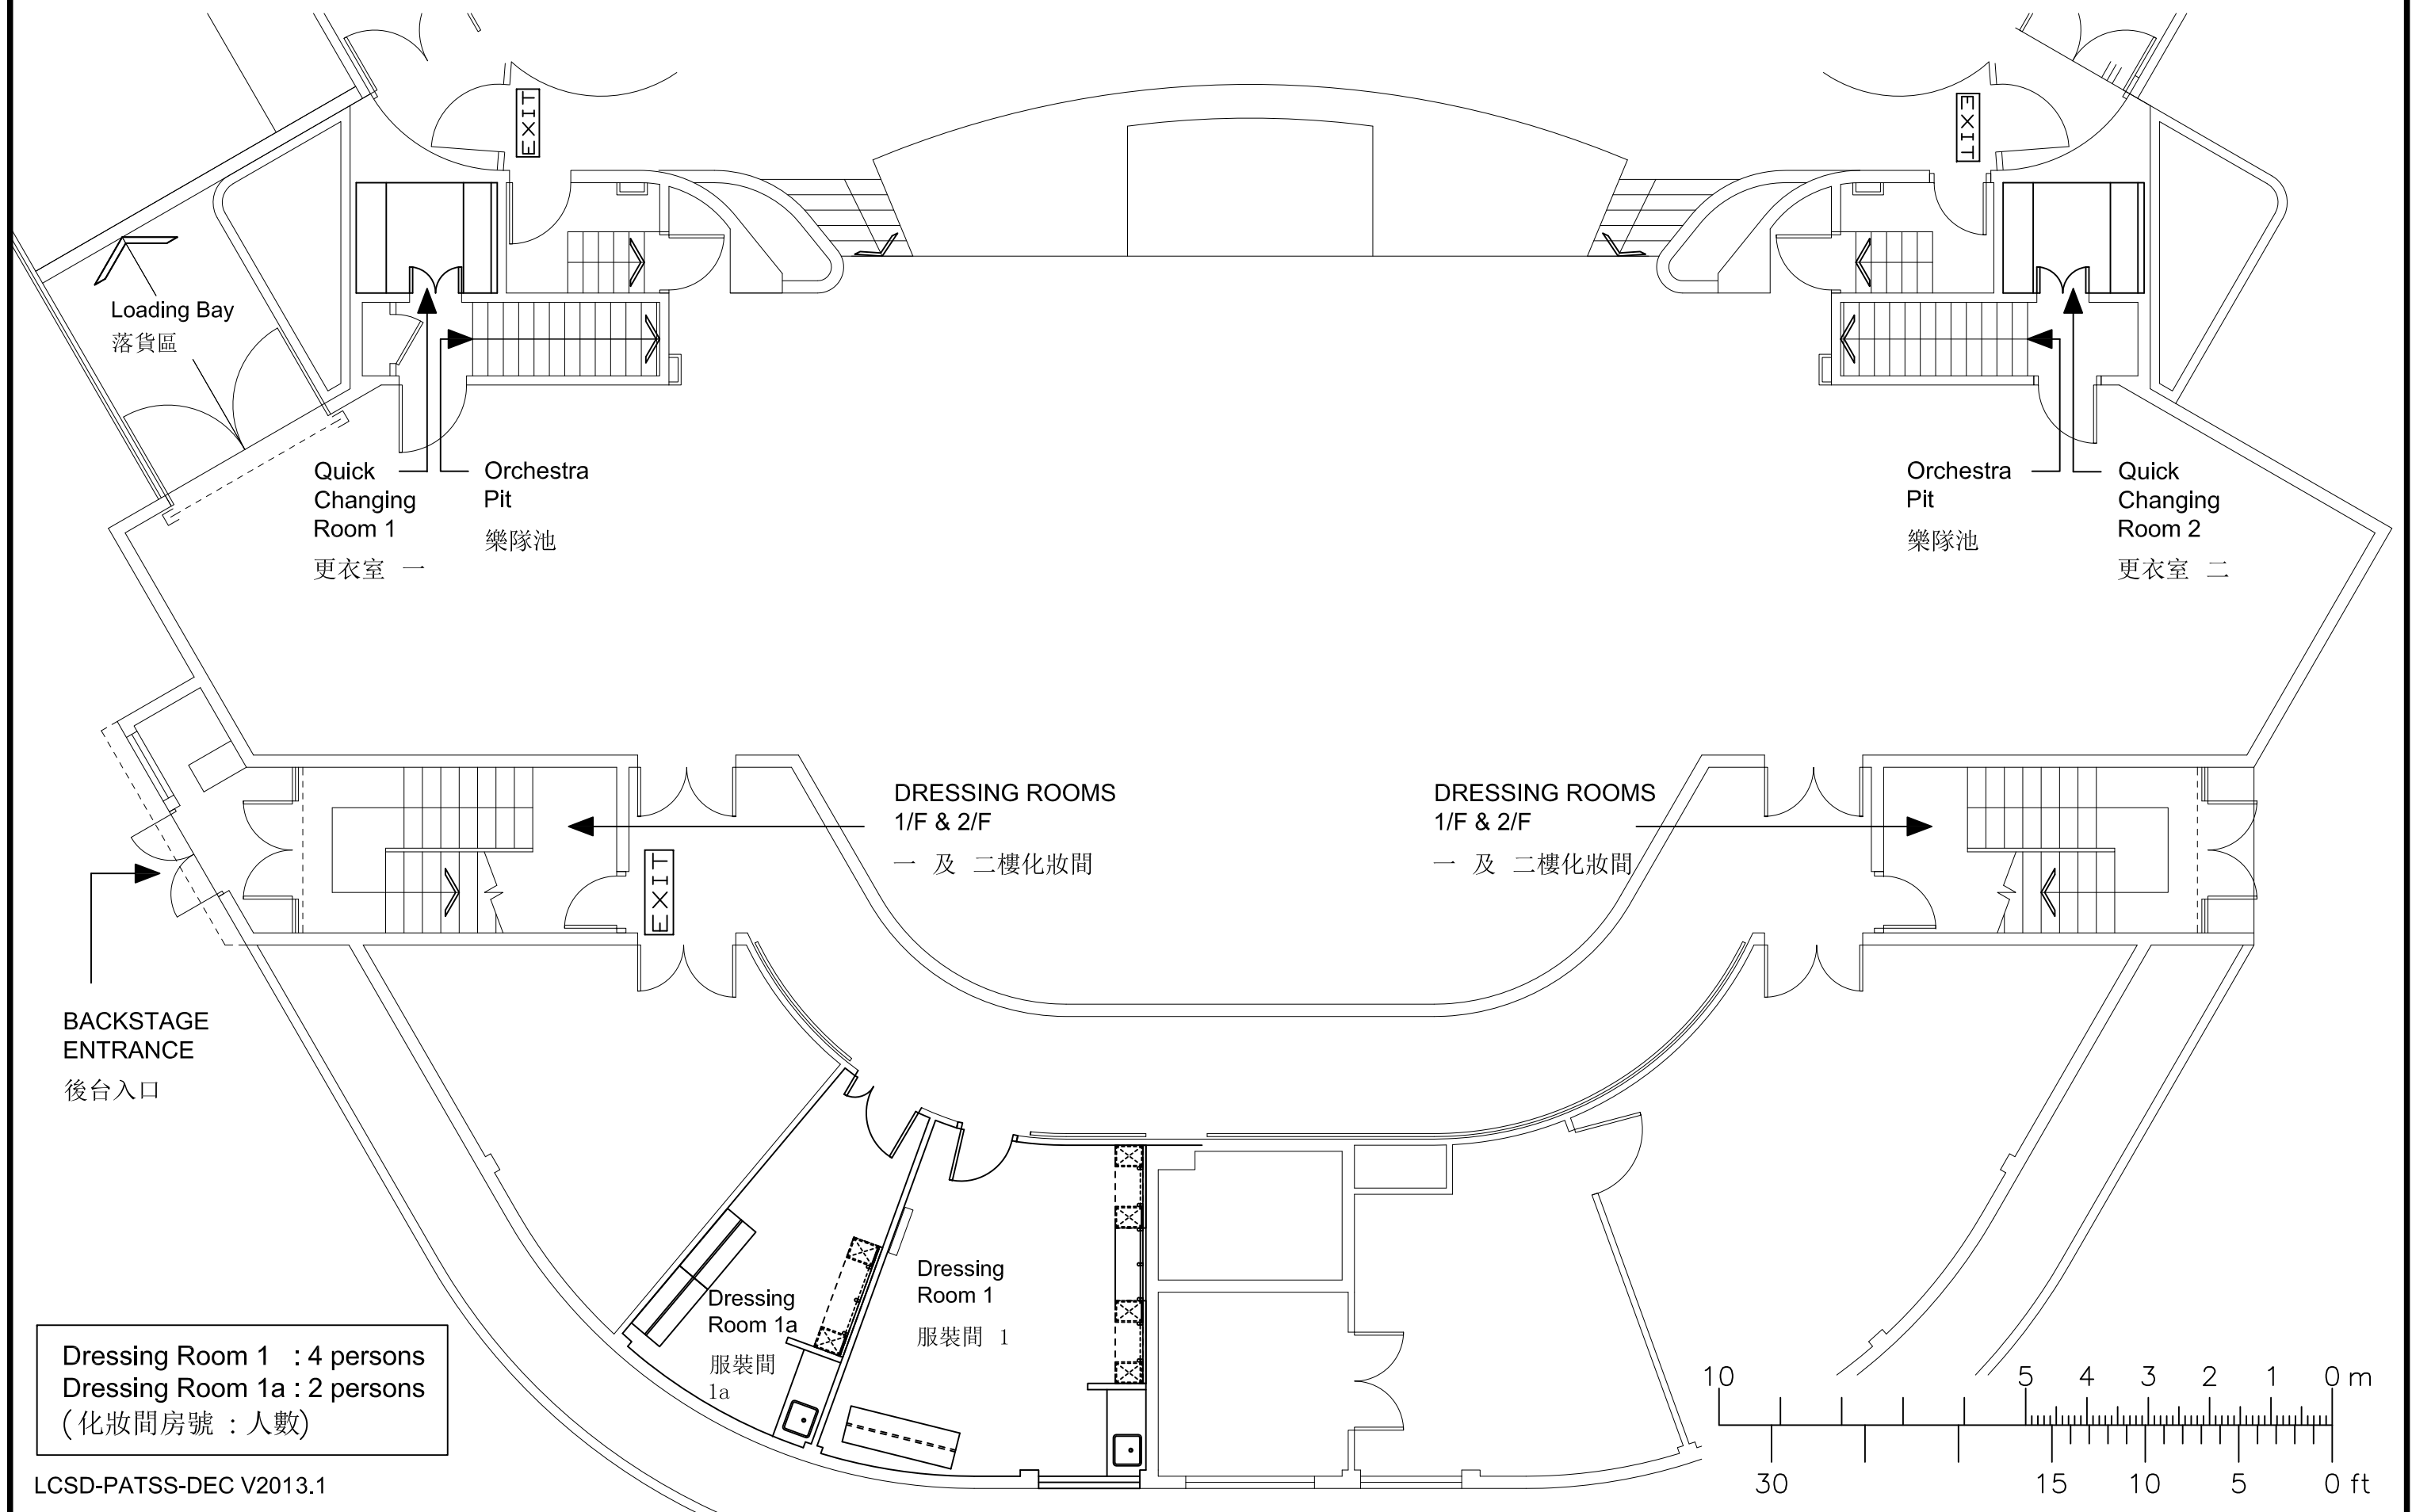

高山劇場 地下化妝間 平面圖

Ko Shan Theatre - Ground Floor Dressing Room

Dressing Room 1 : 4 persons
 Dressing Room 1a : 2 persons
 (化妝間房號 : 人數)

高山劇場 一樓化妝間 平面圖
Ko Shan Theatre - 1/F Dressing Room

DRESSING ROOMS 2/F

二樓化妝間

STAGE LEFT,
BACKSTAGE
ENTRANCE
台左, 後台入口

DRESSING ROOMS Level 2/F

二樓化妝間

STAGE RIGHT
台右

Dressing Room 2
化妝間 二

Dressing Room 3
化妝間 三

Dressing Room 4
化妝間 四

Dressing Room 2 : 4 persons
Dressing Room 3 : 4 persons
Dressing Room 4 : 12 persons
(化妝間房號 : 人數)

Dressing Room 5 : 12 persons
Dressing Room 6 : 12 persons
(化妝間房號 : 人數)