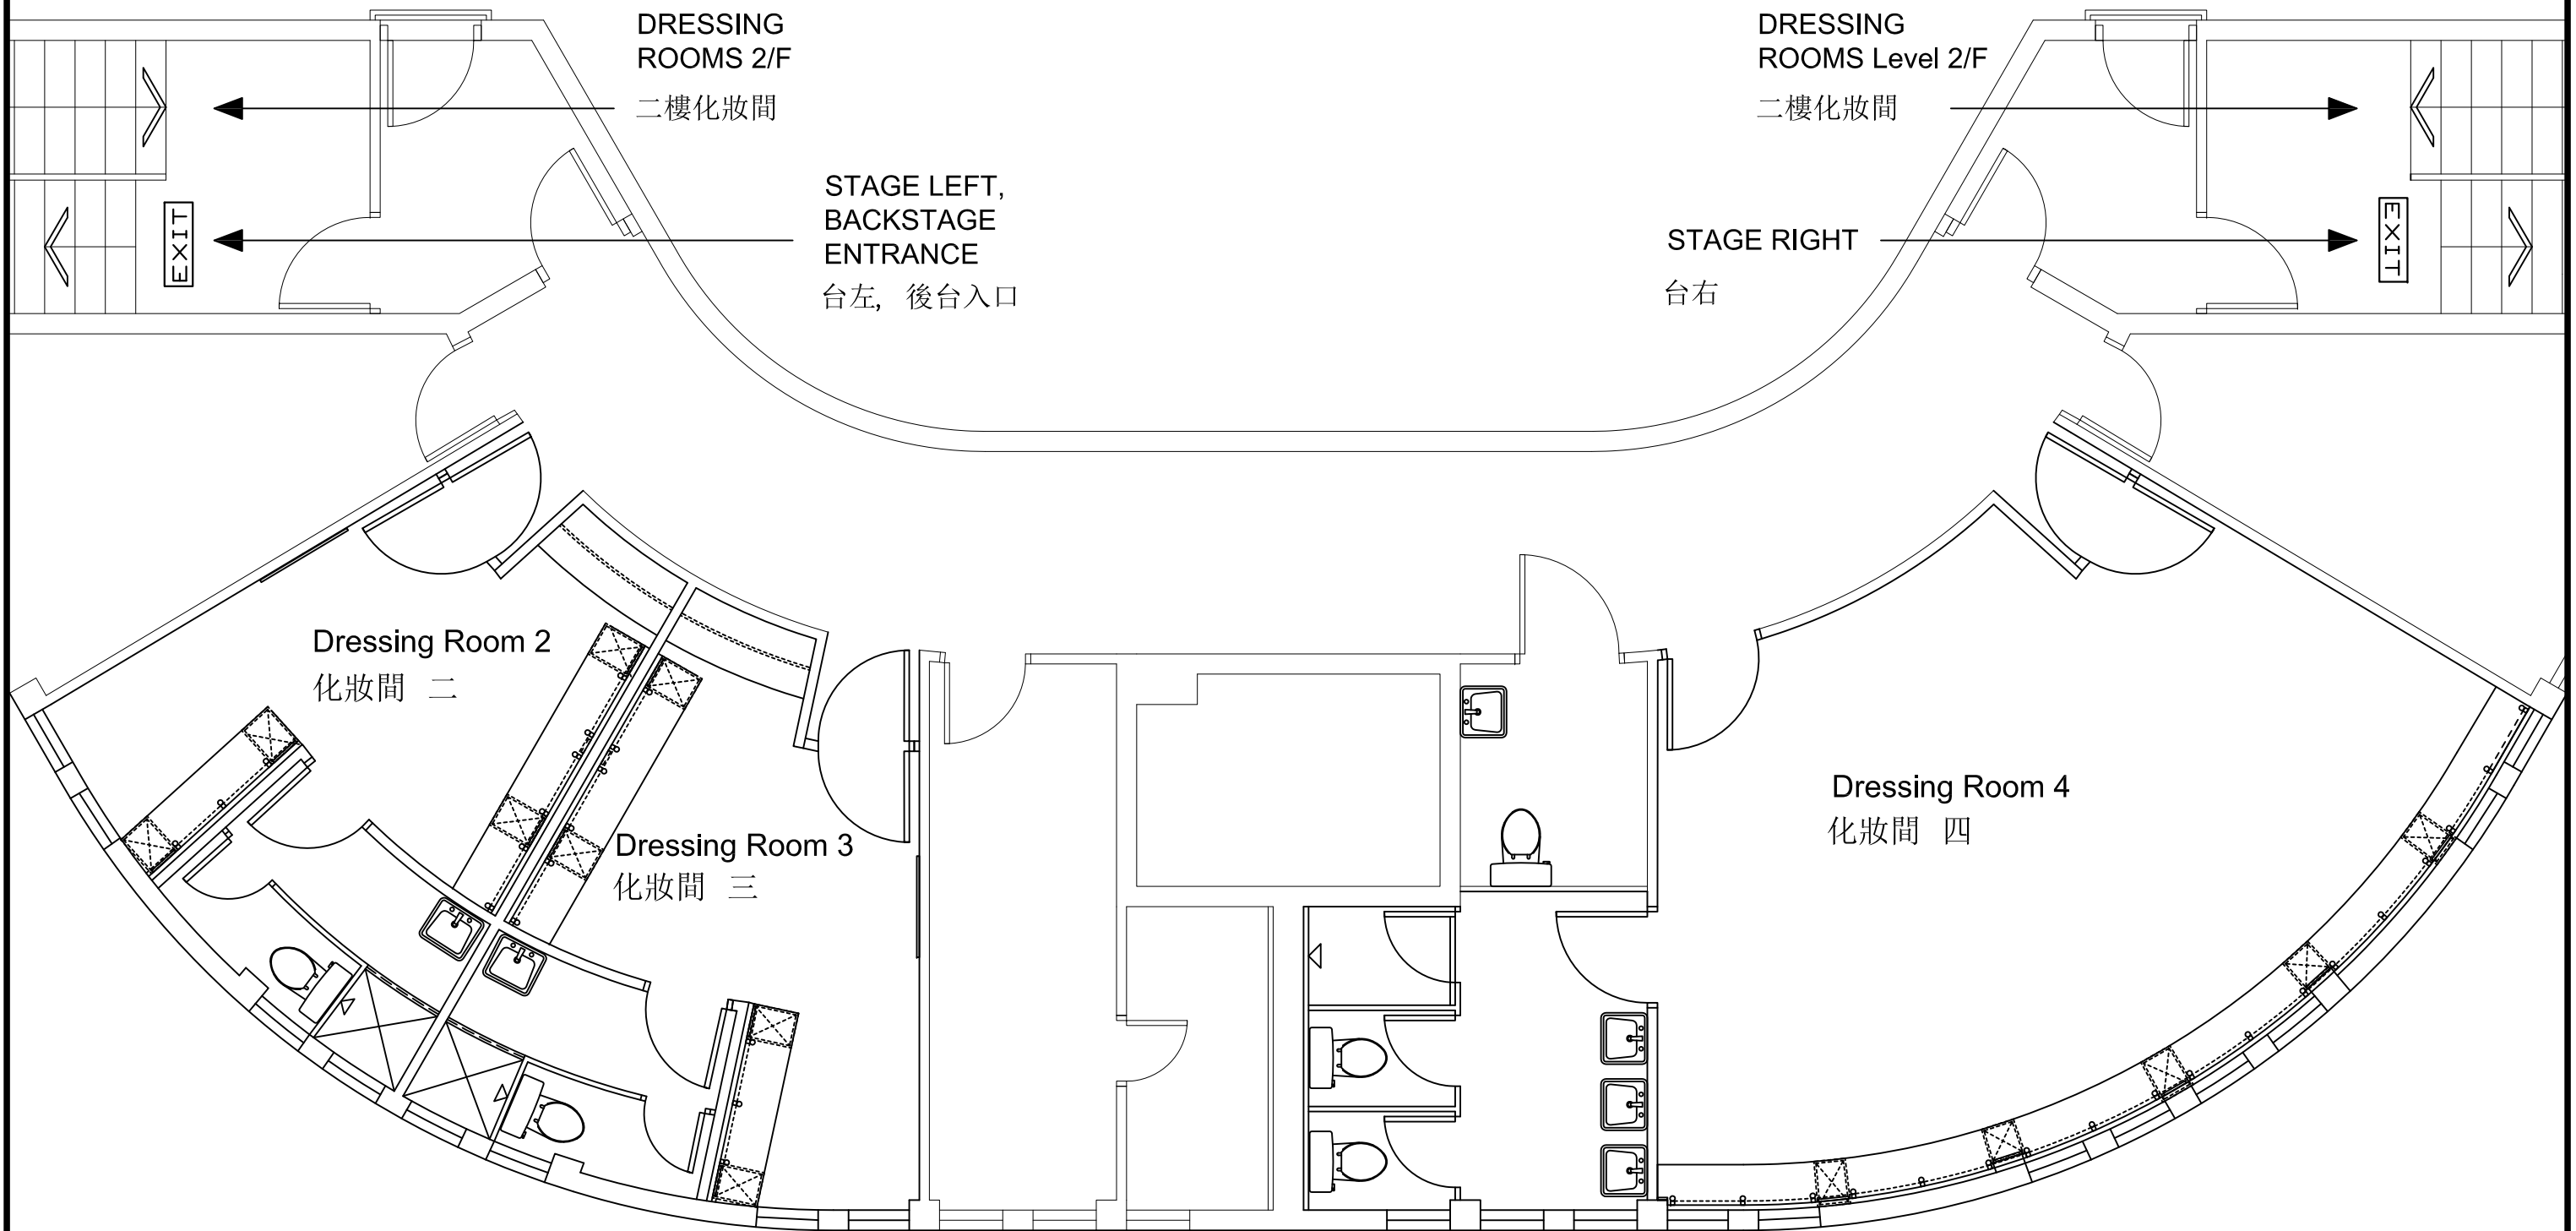

高山劇場 地下化妝間 平面圖

Ko Shan Theatre - Ground Floor Dressing Room

Dressing Room 1 : 4 persons
 Dressing Room 1a : 2 persons
 (化妝間房號 : 人數)

高山劇場 一樓化妝間 平面圖
Ko Shan Theatre - 1/F Dressing Room

DRESSING ROOMS 2/F

二樓化妝間

STAGE LEFT,
BACKSTAGE
ENTRANCE
台左, 後台入口

DRESSING ROOMS Level 2/F

二樓化妝間

STAGE RIGHT
台右

Dressing Room 2
化妝間 二

Dressing Room 3
化妝間 三

Dressing Room 4
化妝間 四

Dressing Room 2 : 4 persons
Dressing Room 3 : 4 persons
Dressing Room 4 : 12 persons
(化妝間房號 : 人數)

Dressing Room 5 : 12 persons
Dressing Room 6 : 12 persons
(化妝間房號 : 人數)