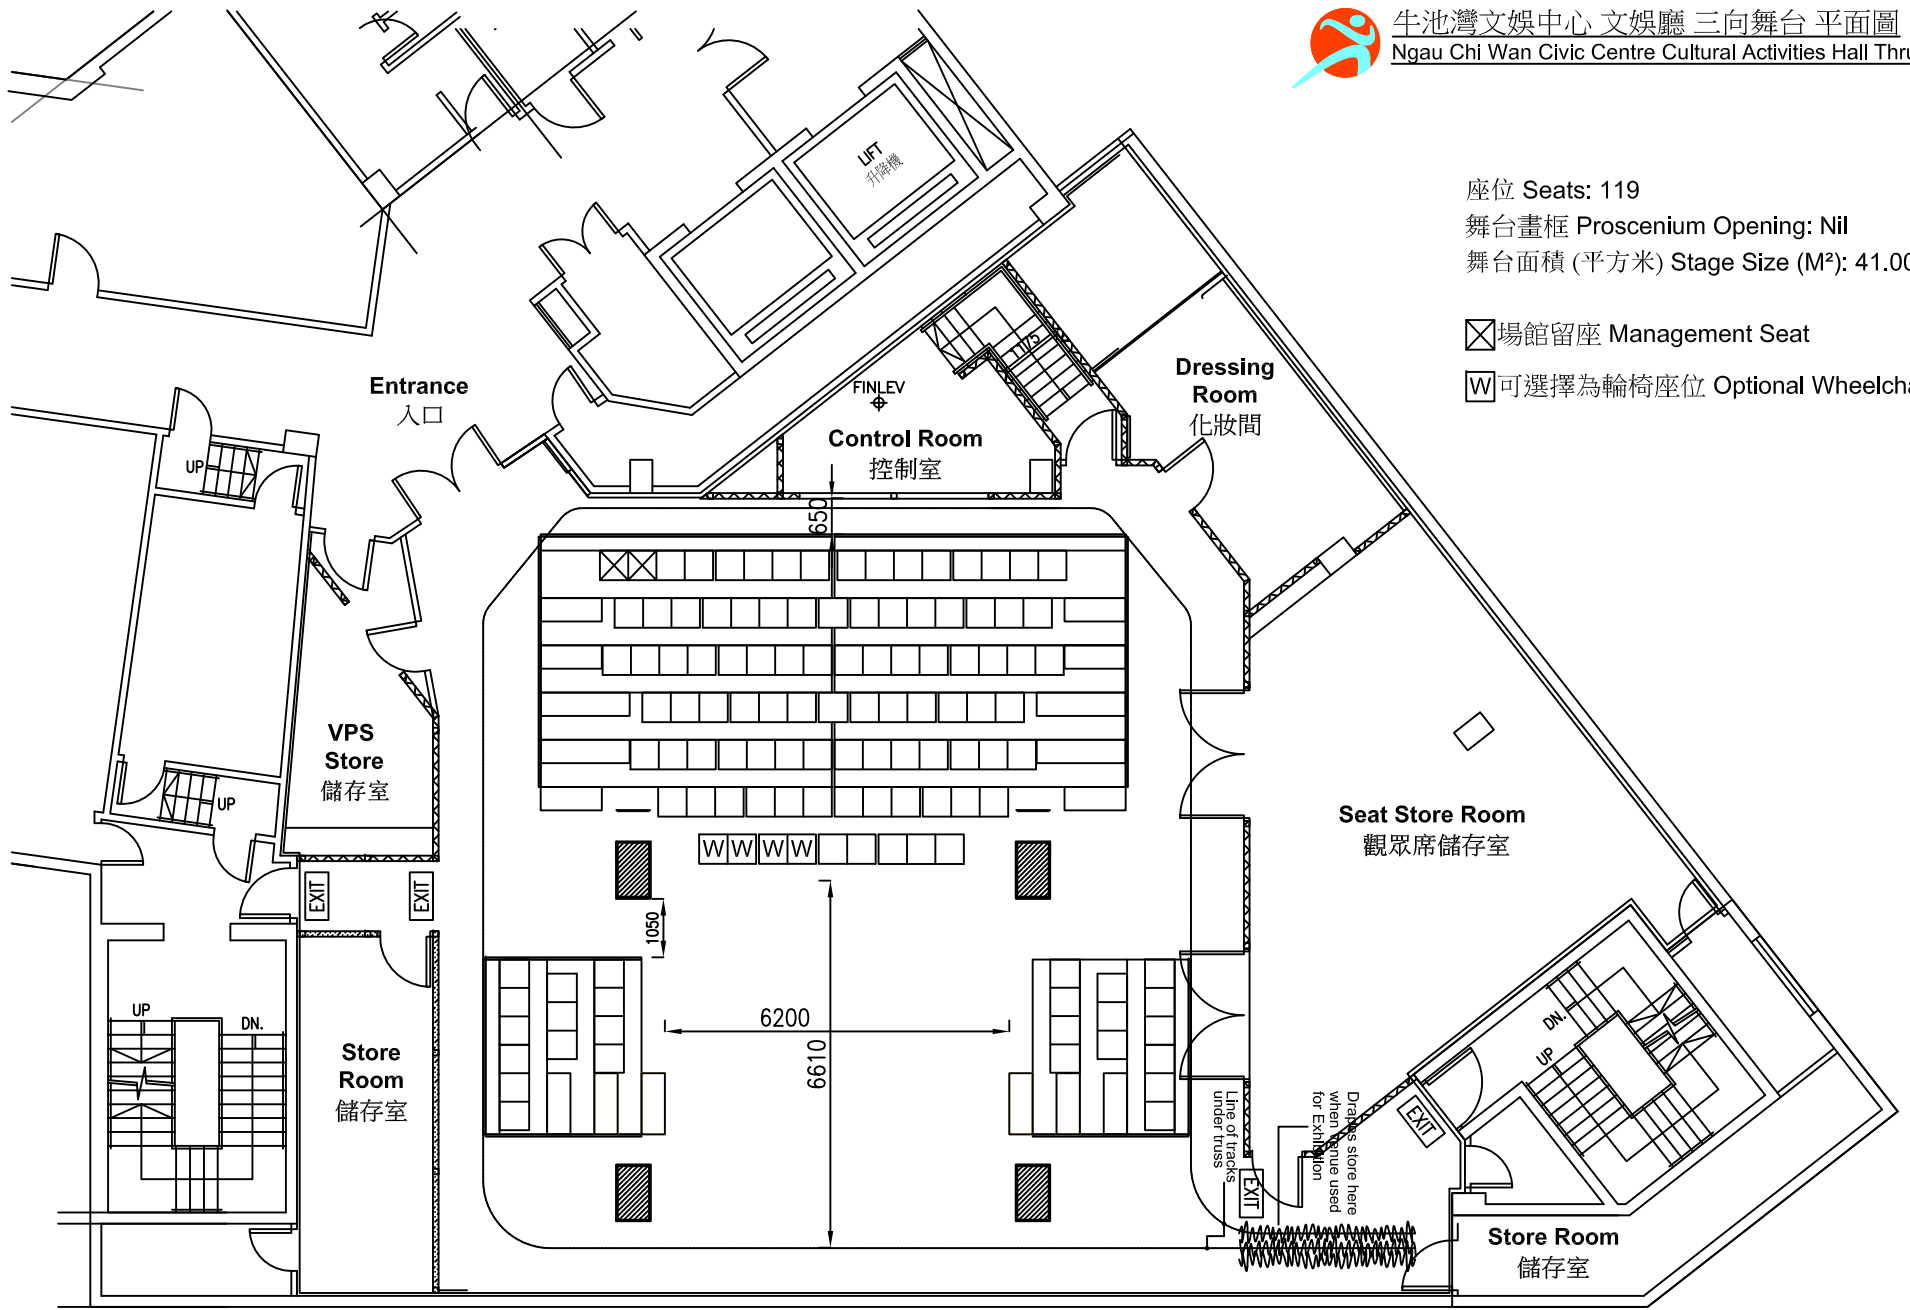

面積 (平方米) Size (M²): 207.35

座位 Seats: 93
 舞台畫框 Proscenium Opening: Nil
 舞台面積 (平方米) Stage Size (M²): 43.50

☒ 場館留座 Management Seat
 W 可選擇為輪椅座位 Optional Wheelchair Seat

座位 Seats: 120
 舞台畫框 Proscenium Opening: Nil
 舞台面積 (平方米) Stage Size (M²): 22.90

☒ 場館留座 Management Seat
 W 可選擇為輪椅座位 Optional Wheelchair Seat

座位 Seats: 119
舞台畫框 Proscenium Opening: Nil
舞台面積 (平方米) Stage Size (M²): 41.00

☒ 場館留座 Management Seat
☐ W 可選擇為輪椅座位 Optional Wheelchair Seat

座位 Seats: 146
舞台畫框 Proscenium Opening: Nil
舞台面積 (平方米) Stage Size (M²): 21.50

☒ 場館留座 Management Seat

☐ W 可選擇為輪椅座位 Optional Wheelchair Seat