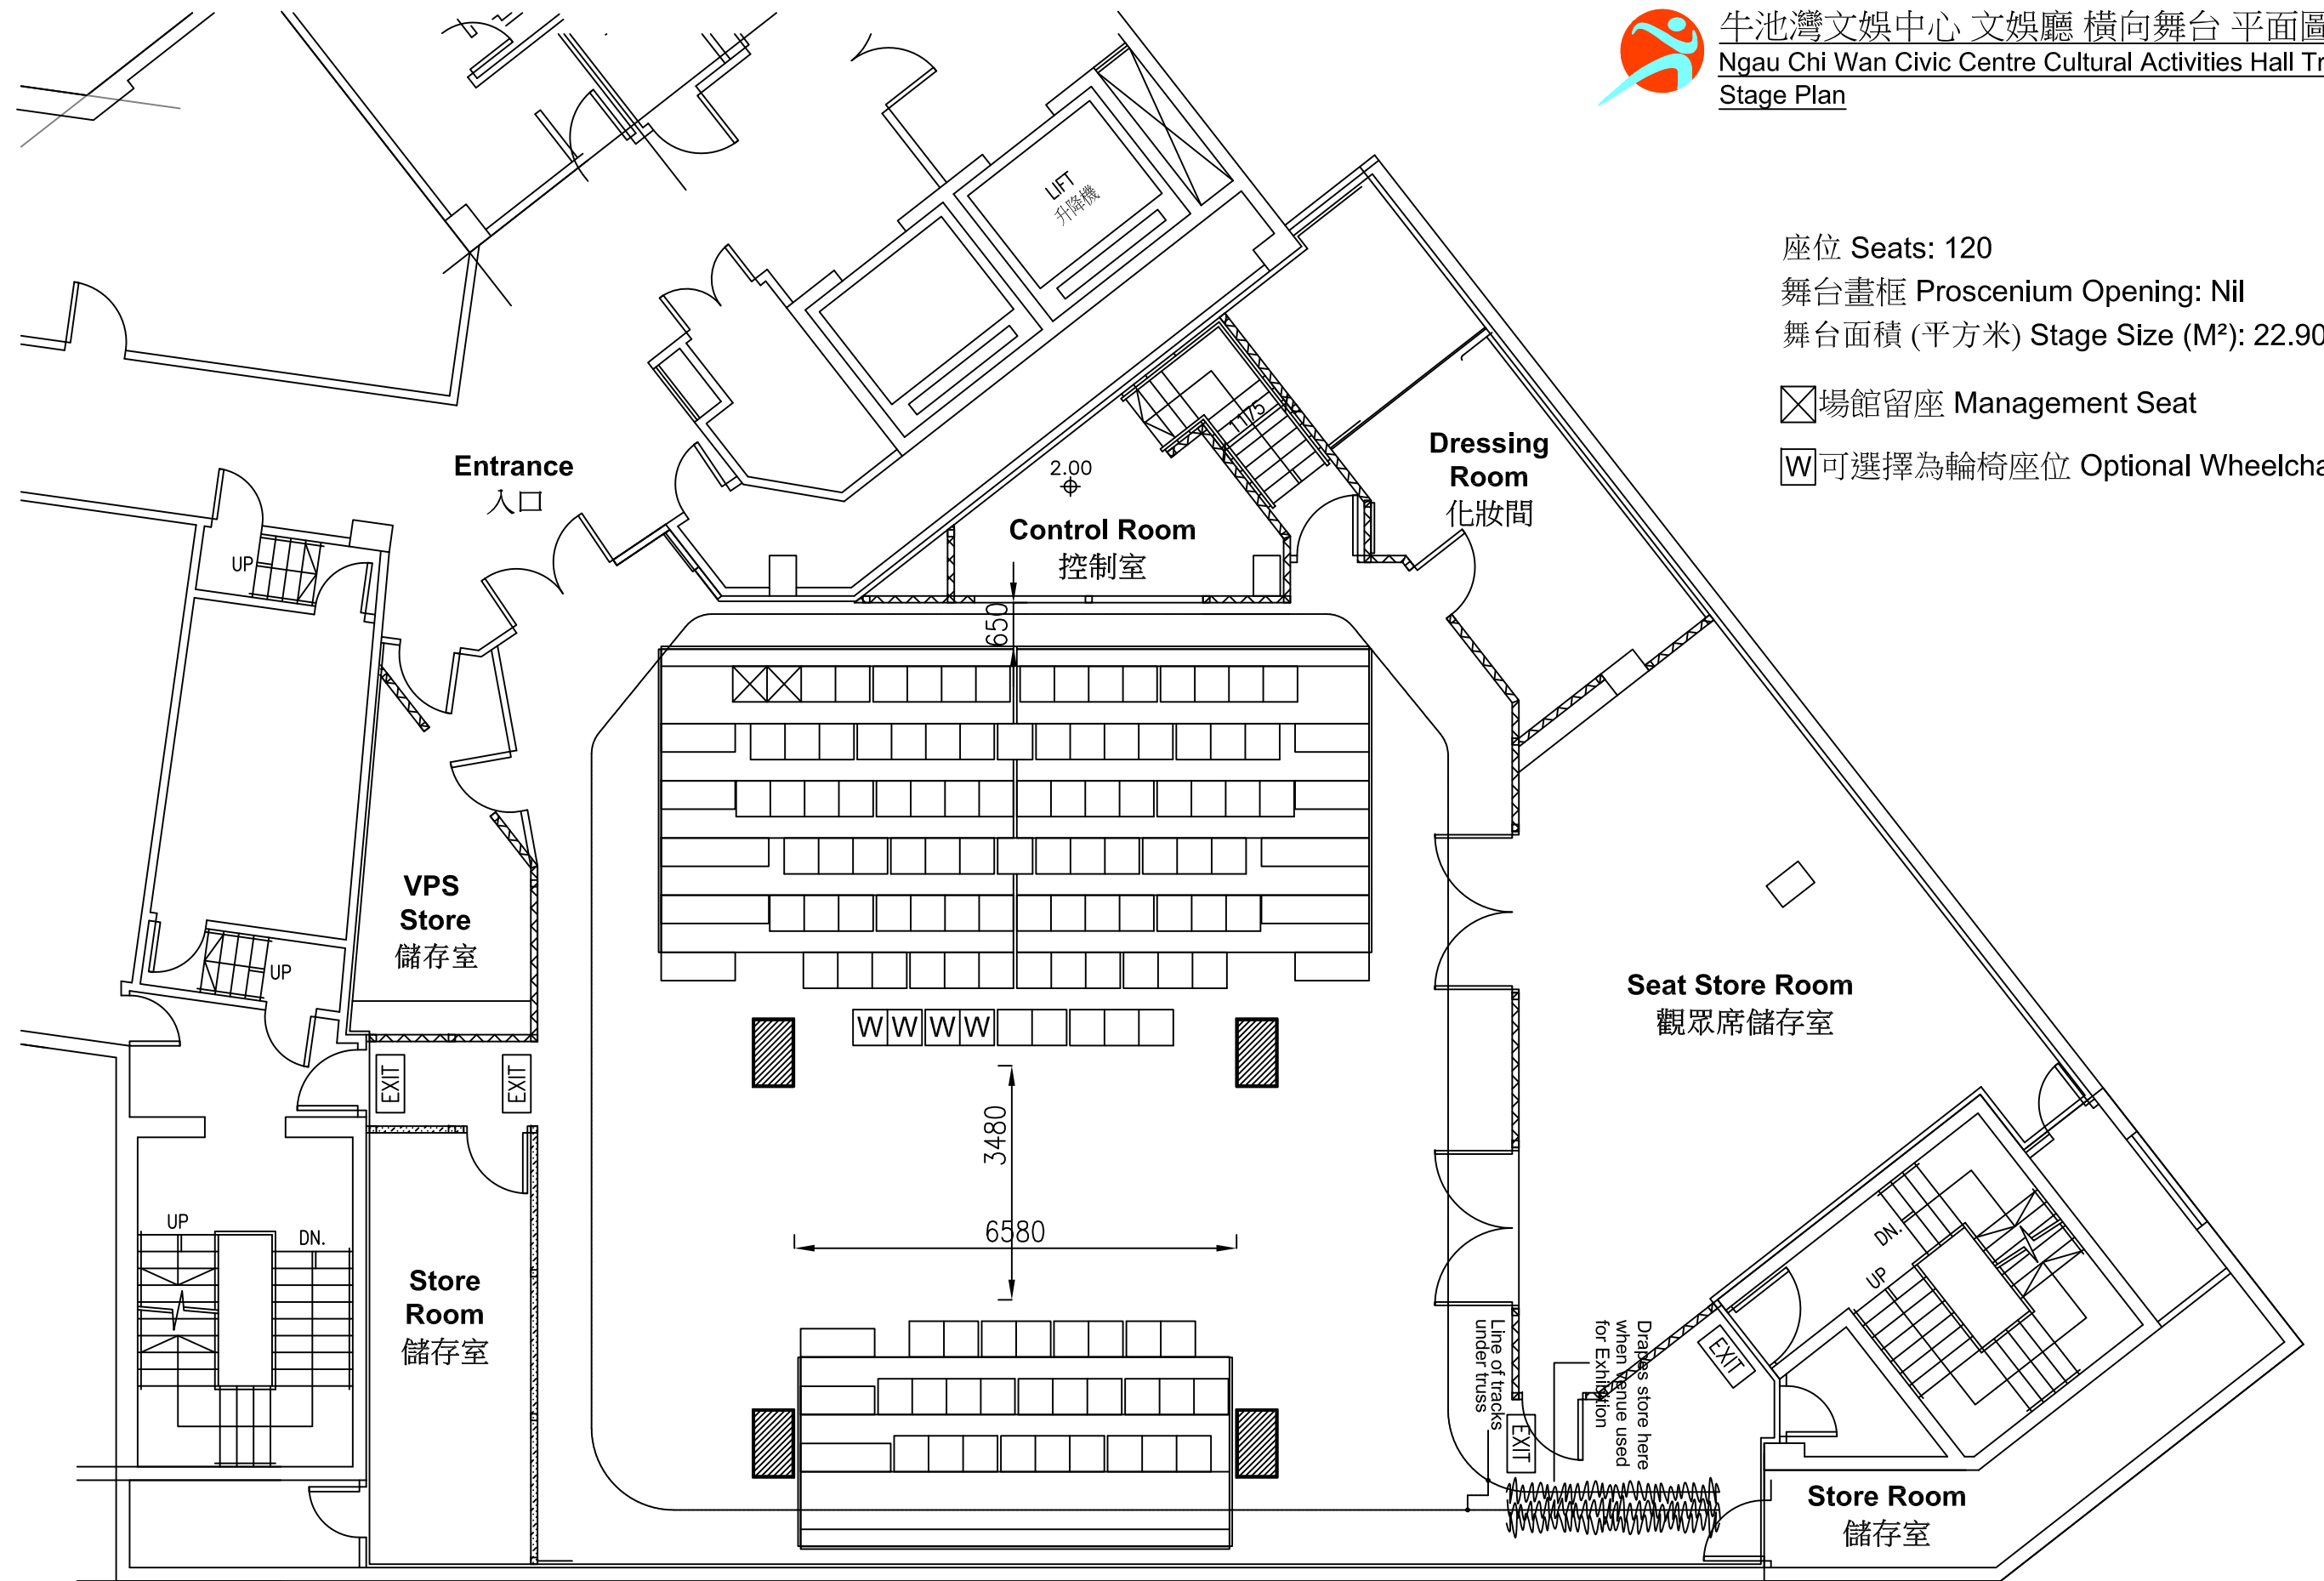

面積 (平方米) Size (M²): 207.35

座位 Seats: 93
 舞台畫框 Proscenium Opening: Nil
 舞台面積 (平方米) Stage Size (M²): 43.50

☒ 場館留座 Management Seat
 W 可選擇為輪椅座位 Optional Wheelchair Seat

座位 Seats: 120
 舞台畫框 Proscenium Opening: Nil
 舞台面積 (平方米) Stage Size (M²): 22.90

☒ 場館留座 Management Seat
 W 可選擇為輪椅座位 Optional Wheelchair Seat

座位 Seats: 119
舞台畫框 Proscenium Opening: Nil
舞台面積 (平方米) Stage Size (M²): 41.00

☒ 場館留座 Management Seat
☐ W 可選擇為輪椅座位 Optional Wheelchair Seat

座位 Seats: 146
舞台畫框 Proscenium Opening: Nil
舞台面積 (平方米) Stage Size (M²): 21.50

☒ 場館留座 Management Seat

☐ W 可選擇為輪椅座位 Optional Wheelchair Seat