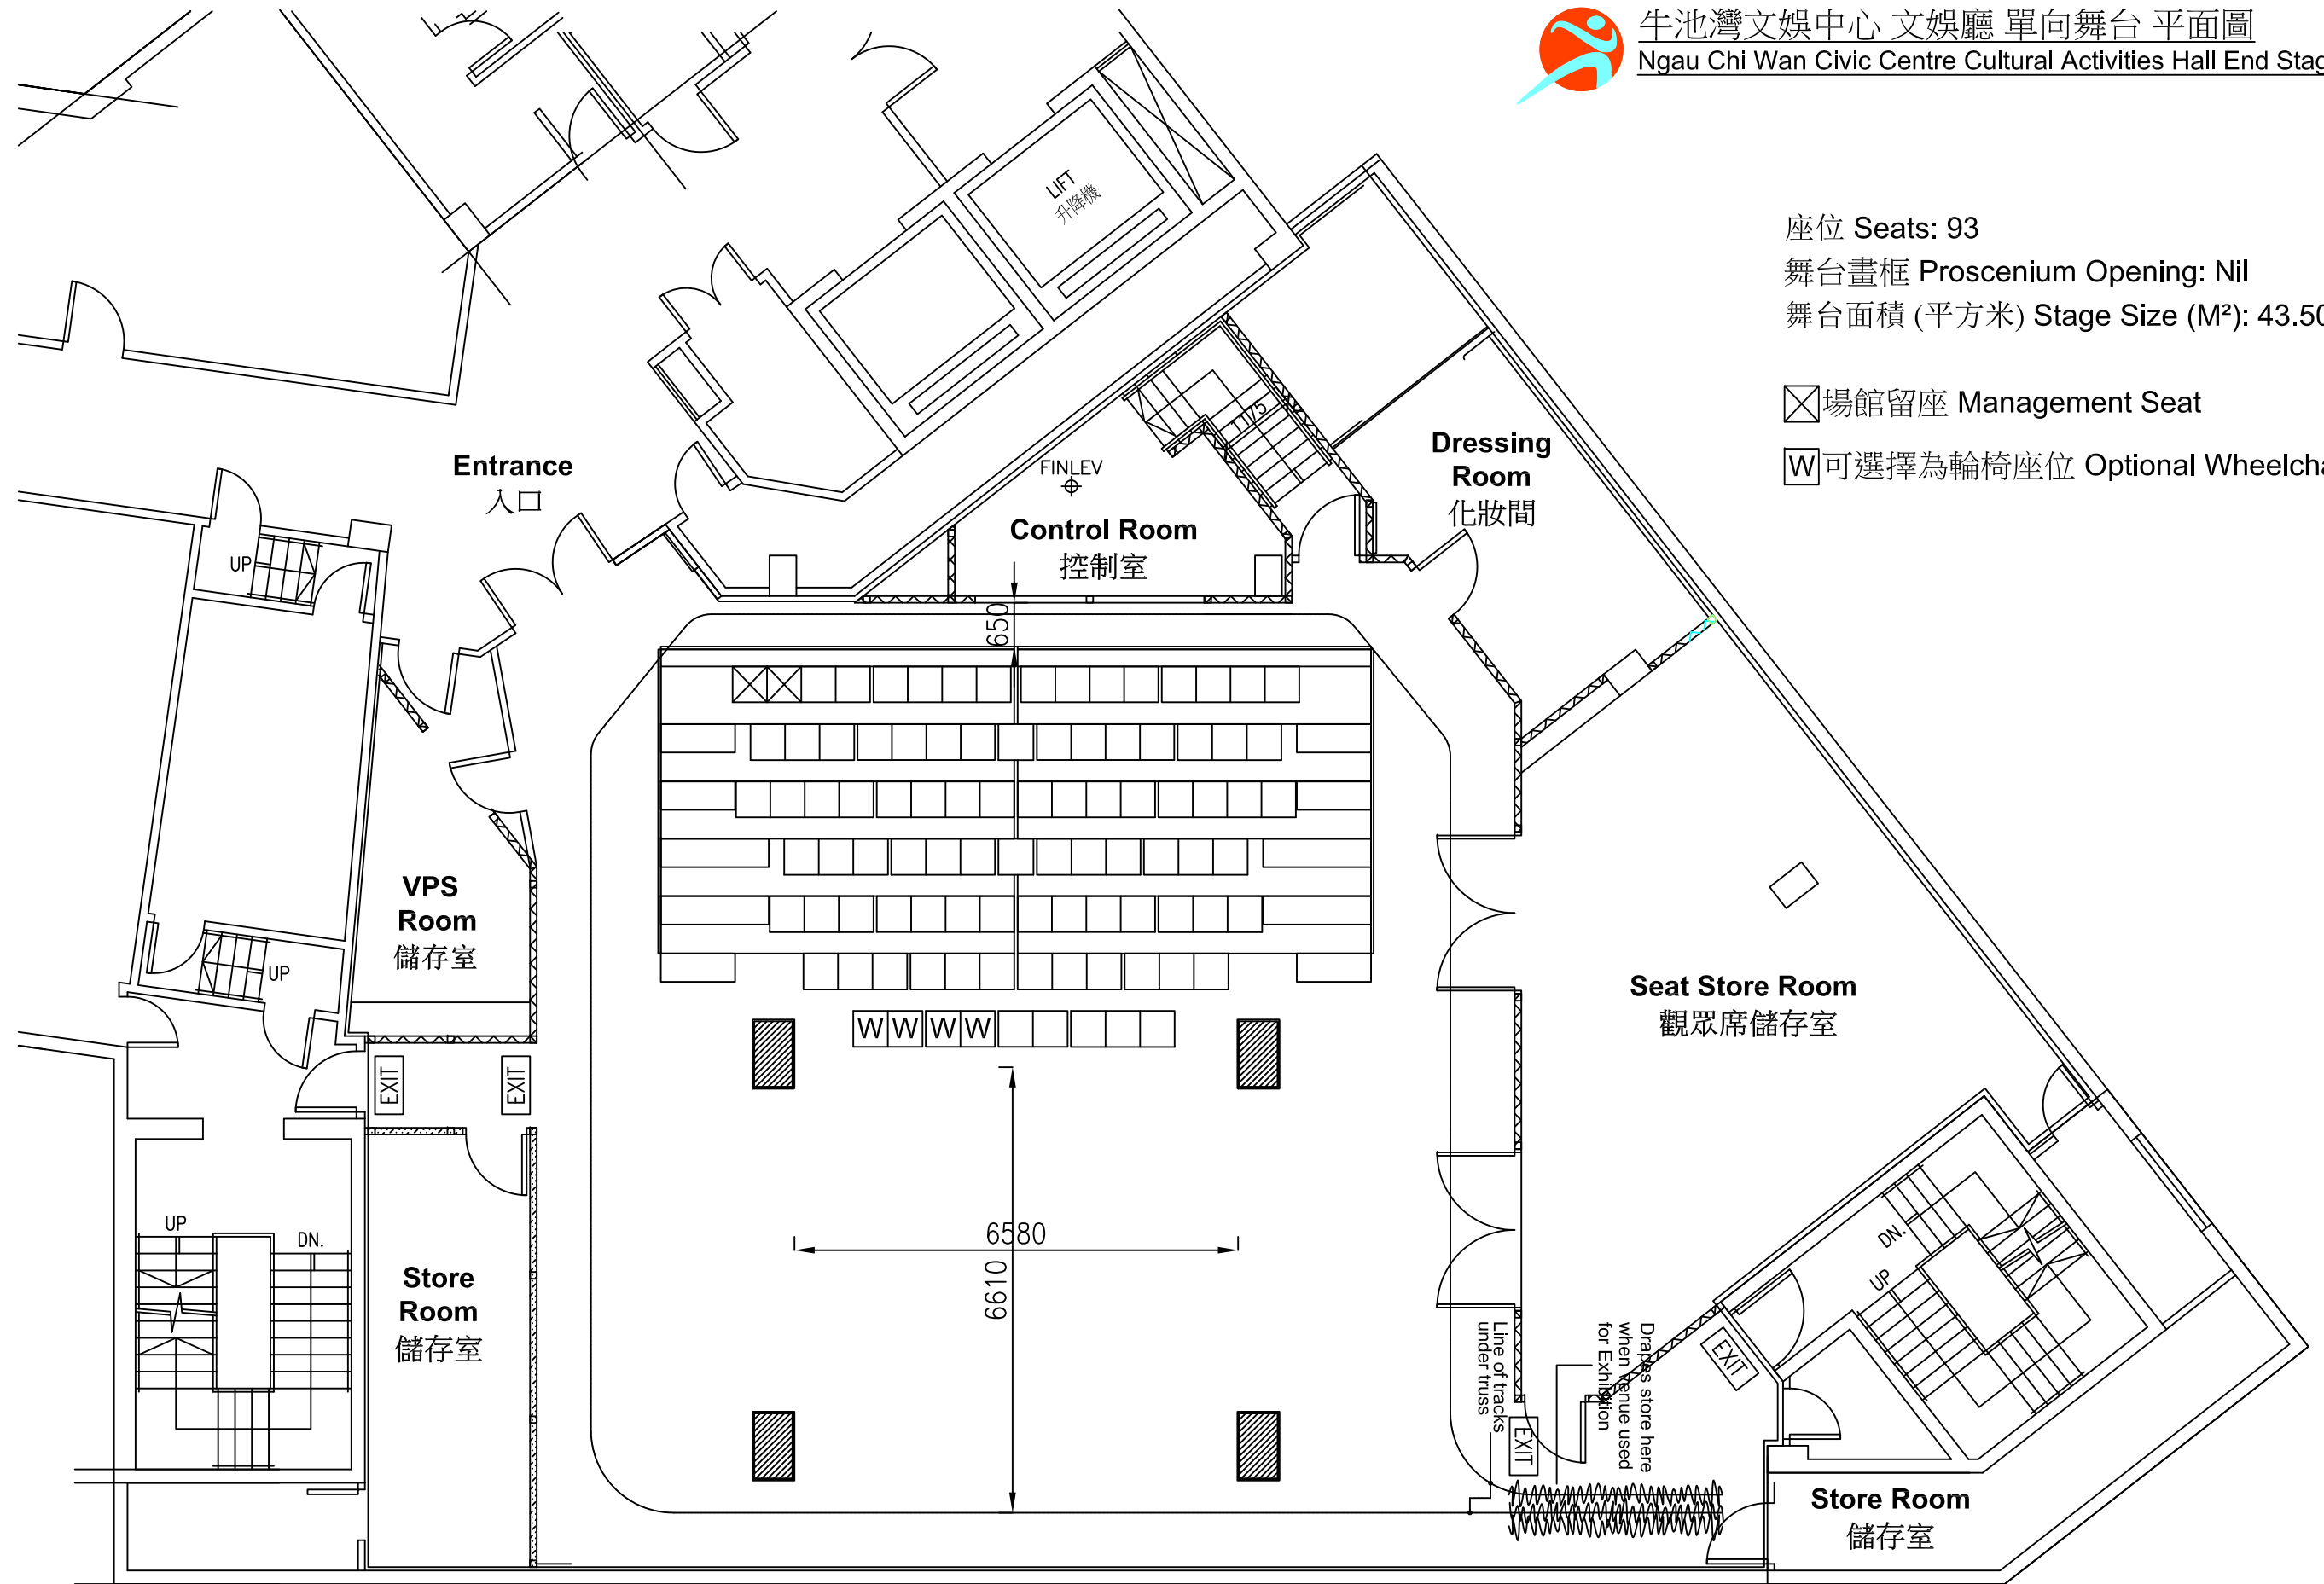

面積 (平方米) Size (M²): 207.35

座位 Seats: 93
 舞台畫框 Proscenium Opening: Nil
 舞台面積 (平方米) Stage Size (M²): 43.50

☒ 場館留座 Management Seat
 W 可選擇為輪椅座位 Optional Wheelchair Seat

座位 Seats: 120
 舞台畫框 Proscenium Opening: Nil
 舞台面積 (平方米) Stage Size (M²): 22.90

☒ 場館留座 Management Seat
 W 可選擇為輪椅座位 Optional Wheelchair Seat

座位 Seats: 119
舞台畫框 Proscenium Opening: Nil
舞台面積 (平方米) Stage Size (M²): 41.00

☒ 場館留座 Management Seat
☐ W 可選擇為輪椅座位 Optional Wheelchair Seat

座位 Seats: 146
舞台畫框 Proscenium Opening: Nil
舞台面積 (平方米) Stage Size (M²): 21.50

☒ 場館留座 Management Seat

☐ W 可選擇為輪椅座位 Optional Wheelchair Seat