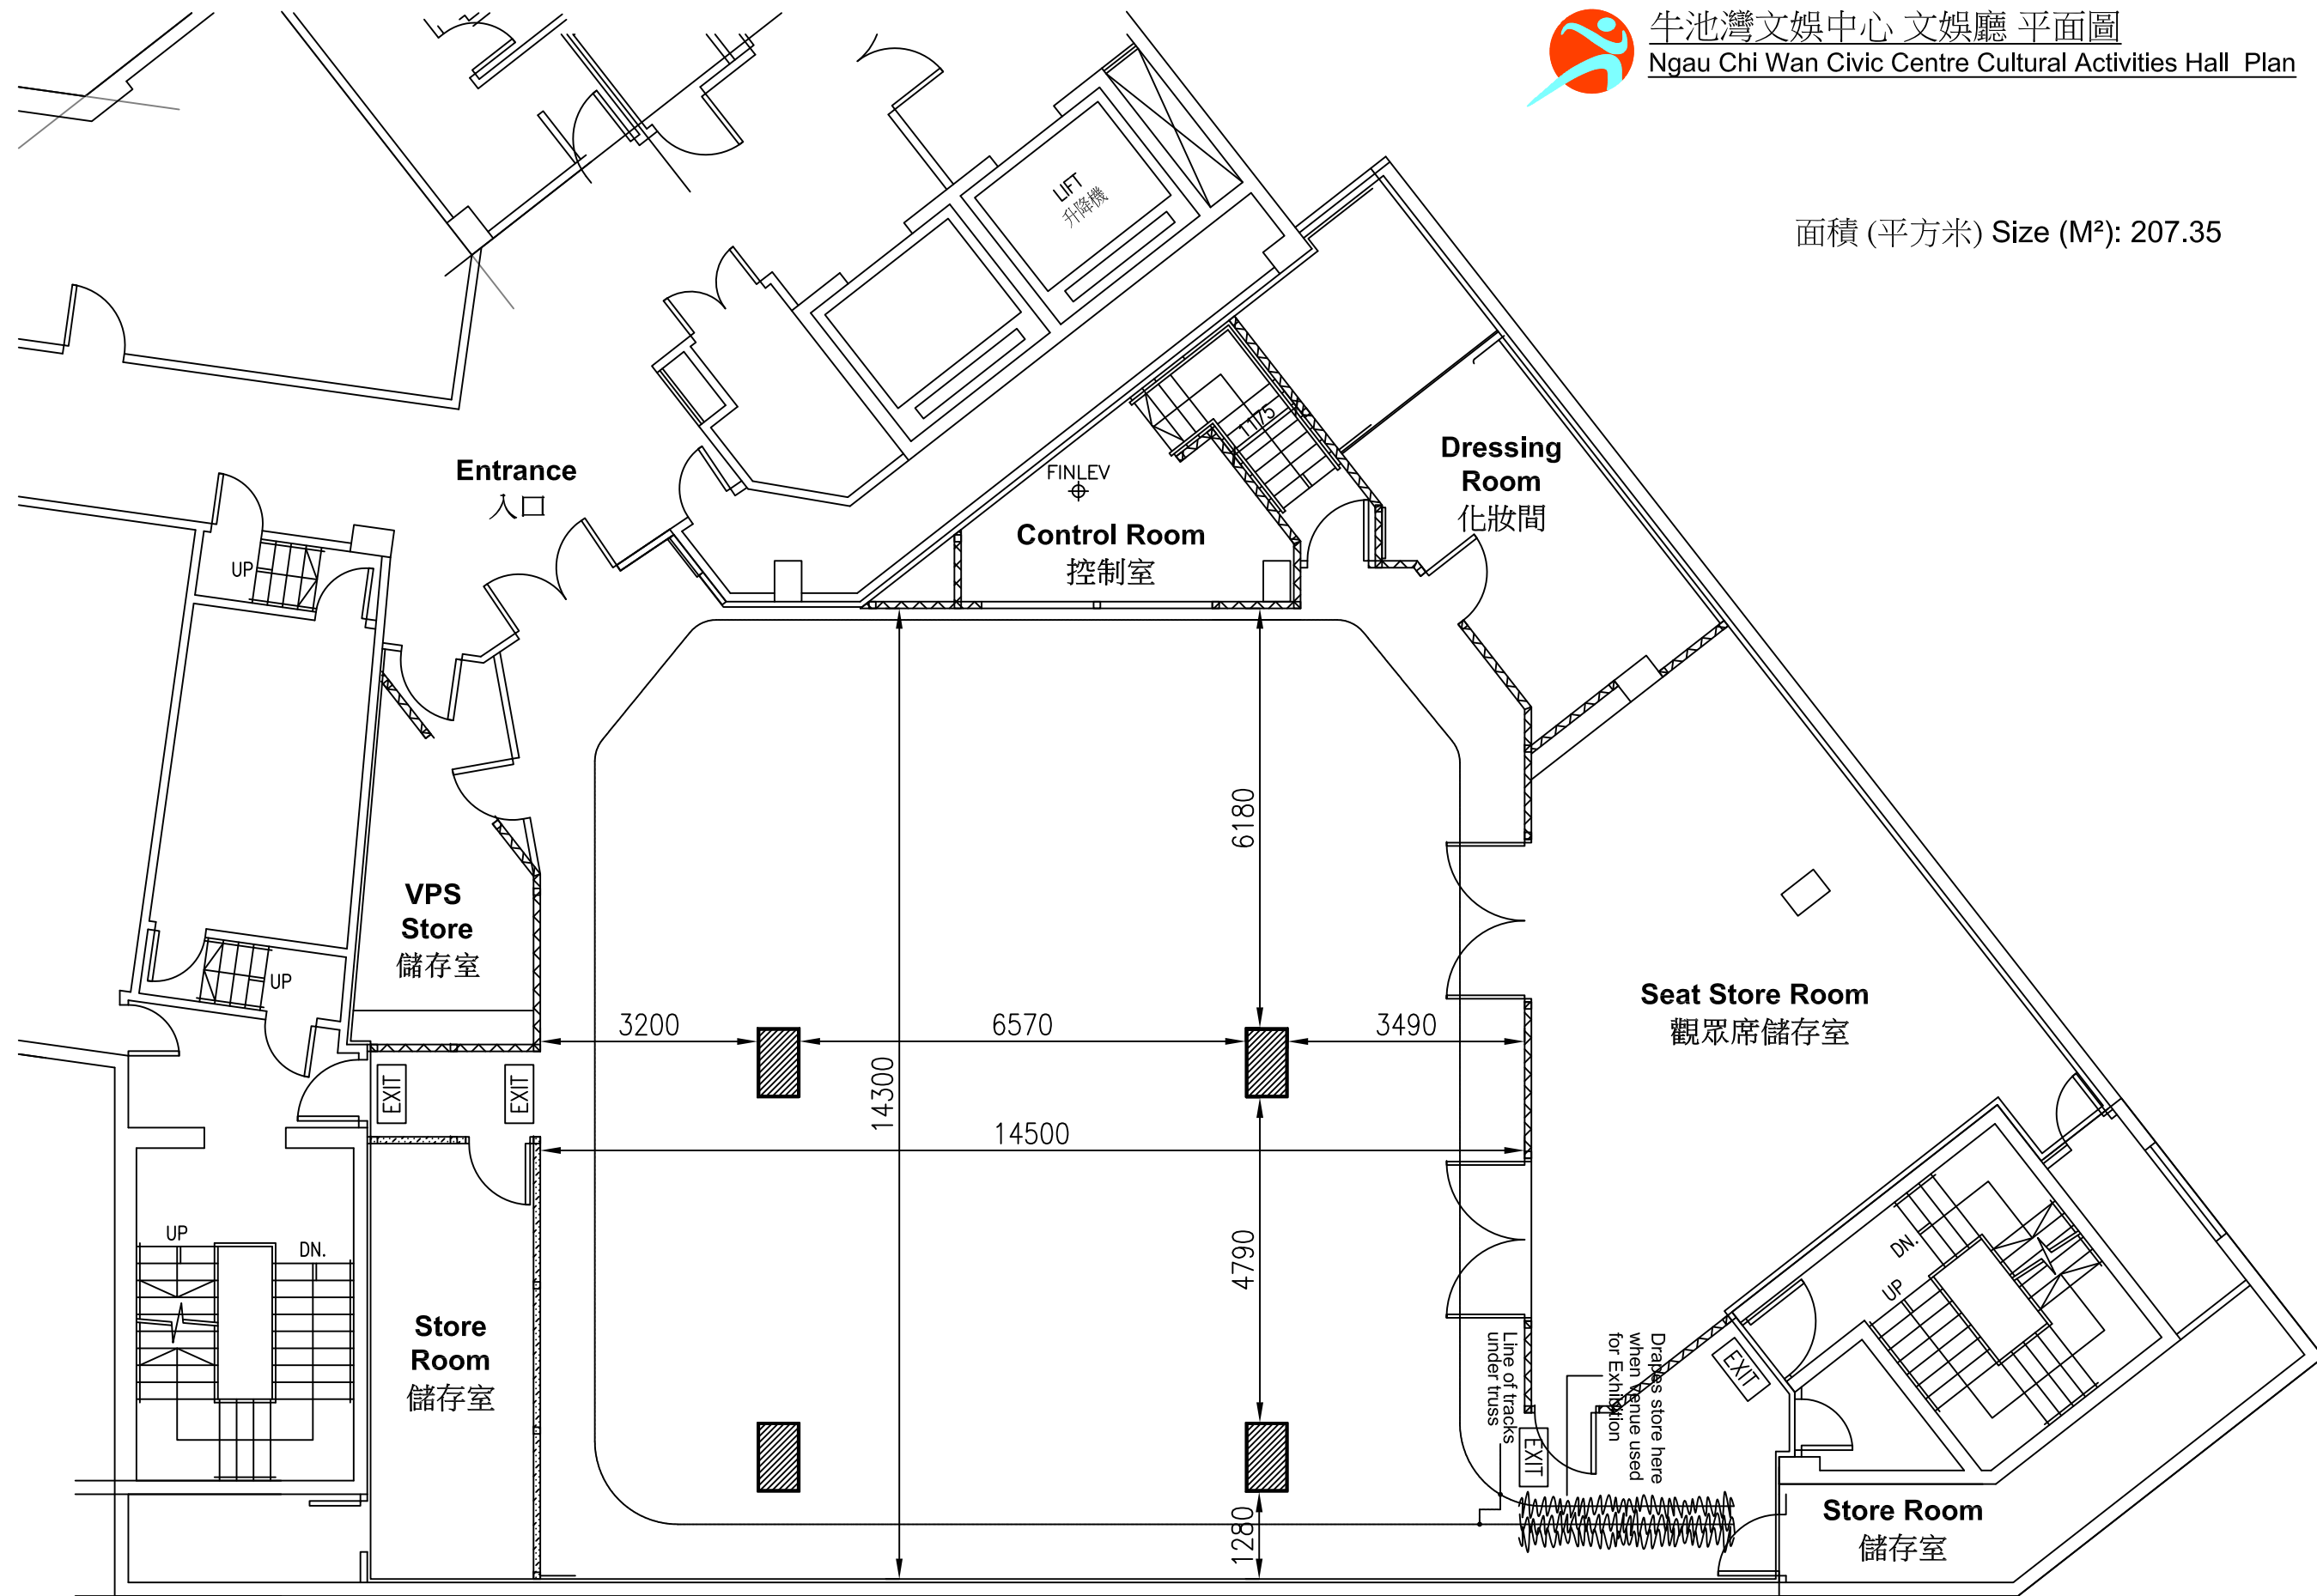

面積 (平方米) Size (M²): 207.35

座位 Seats: 93
 舞台畫框 Proscenium Opening: Nil
 舞台面積 (平方米) Stage Size (M²): 43.50

☒ 場館留座 Management Seat
 W 可選擇為輪椅座位 Optional Wheelchair Seat

座位 Seats: 120
 舞台畫框 Proscenium Opening: Nil
 舞台面積 (平方米) Stage Size (M²): 22.90

☒ 場館留座 Management Seat
 W 可選擇為輪椅座位 Optional Wheelchair Seat

座位 Seats: 119
舞台畫框 Proscenium Opening: Nil
舞台面積 (平方米) Stage Size (M²): 41.00

☒ 場館留座 Management Seat
☐ W 可選擇為輪椅座位 Optional Wheelchair Seat

座位 Seats: 146
舞台畫框 Proscenium Opening: Nil
舞台面積 (平方米) Stage Size (M²): 21.50

☒ 場館留座 Management Seat

☐ W 可選擇為輪椅座位 Optional Wheelchair Seat