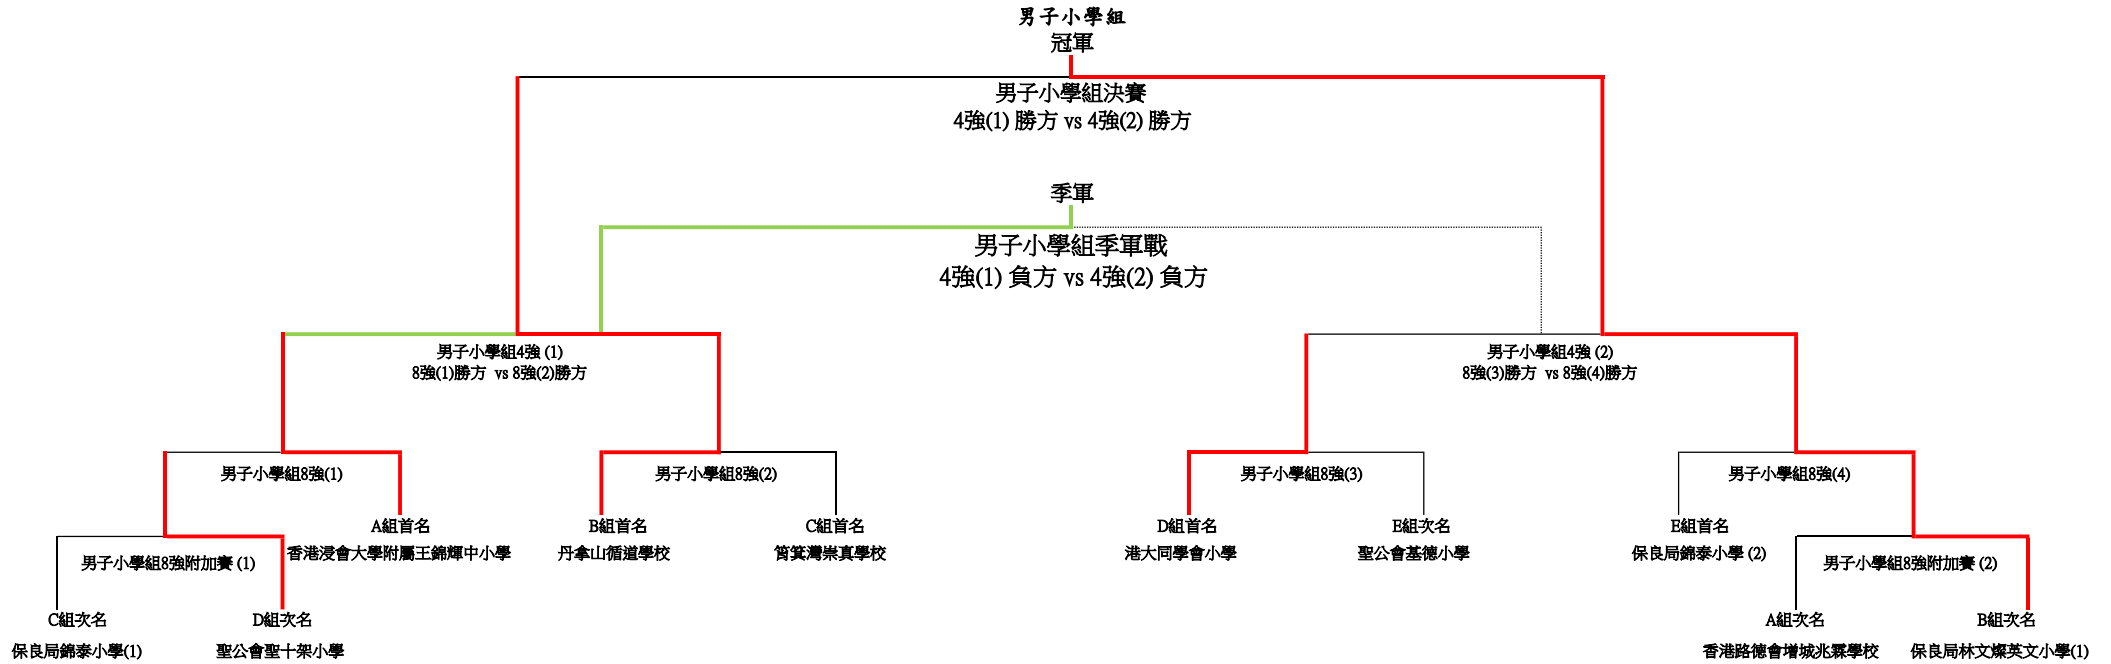

香港足球總會 主辦 康樂及文化事務署 資助 教育局 協辦
2022-23 學校體育推廣計劃 - 外展教練計劃
5人足球比賽(學期) - 決賽賽程

- 冠軍 保良局林文燦英文小學(1)
- 亞軍 丹拿山循道學校
- 季軍 香港浸會大學附屬王錦輝中小學
- 殿軍 港大同學會小學