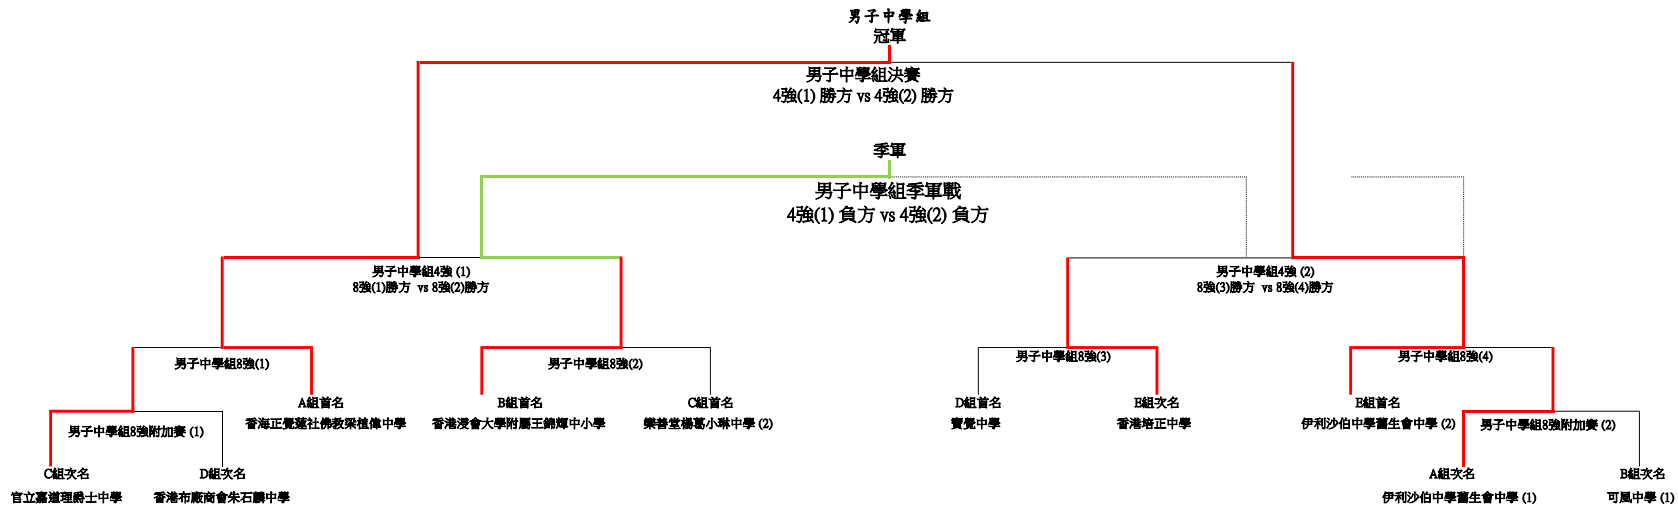

香港足球總會 主辦 康樂及文化事務署 資助 教育局 協辦
2022-23 學校體育推廣計劃 - 外展教練計劃
5人足球比賽(學期) - 決賽賽程

- 冠軍 香海正覺蓮社佛教梁植偉中學
- 亞軍 伊利沙伯中學舊生會中學(2)
- 季軍 香港浸會大學附屬王錦輝中小學
- 殿軍 香港培正中學