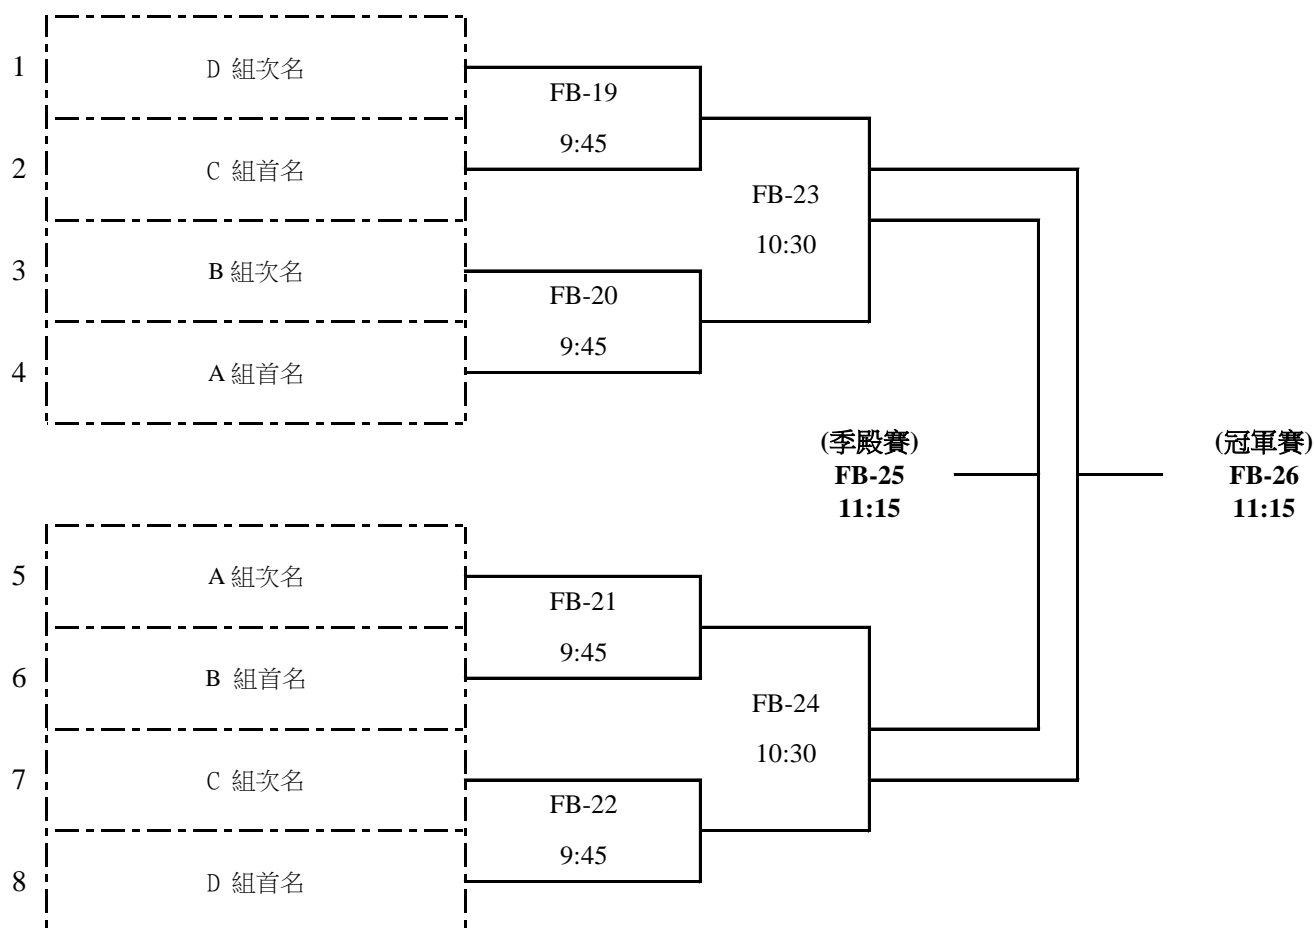

日期：2/3/2025(星期日)上午8時 - 下午4時

地點：保榮路體育館

備註:

- 1) 所有賽事採31分1局直接得分制(不設加分)。
- 2) 比賽時間前十五分鐘 到場報到及出席全部賽。
- 3) 實際比賽時間會因應情況作出調節，請參加者留意當日大會宣佈。

學校體育推廣計劃2024/25  
簡易運動大賽 — 羽毛球比賽  
女子乙組

日期：2/3/2025(星期日)上午8時 -下午4時

地點：保榮路體育館