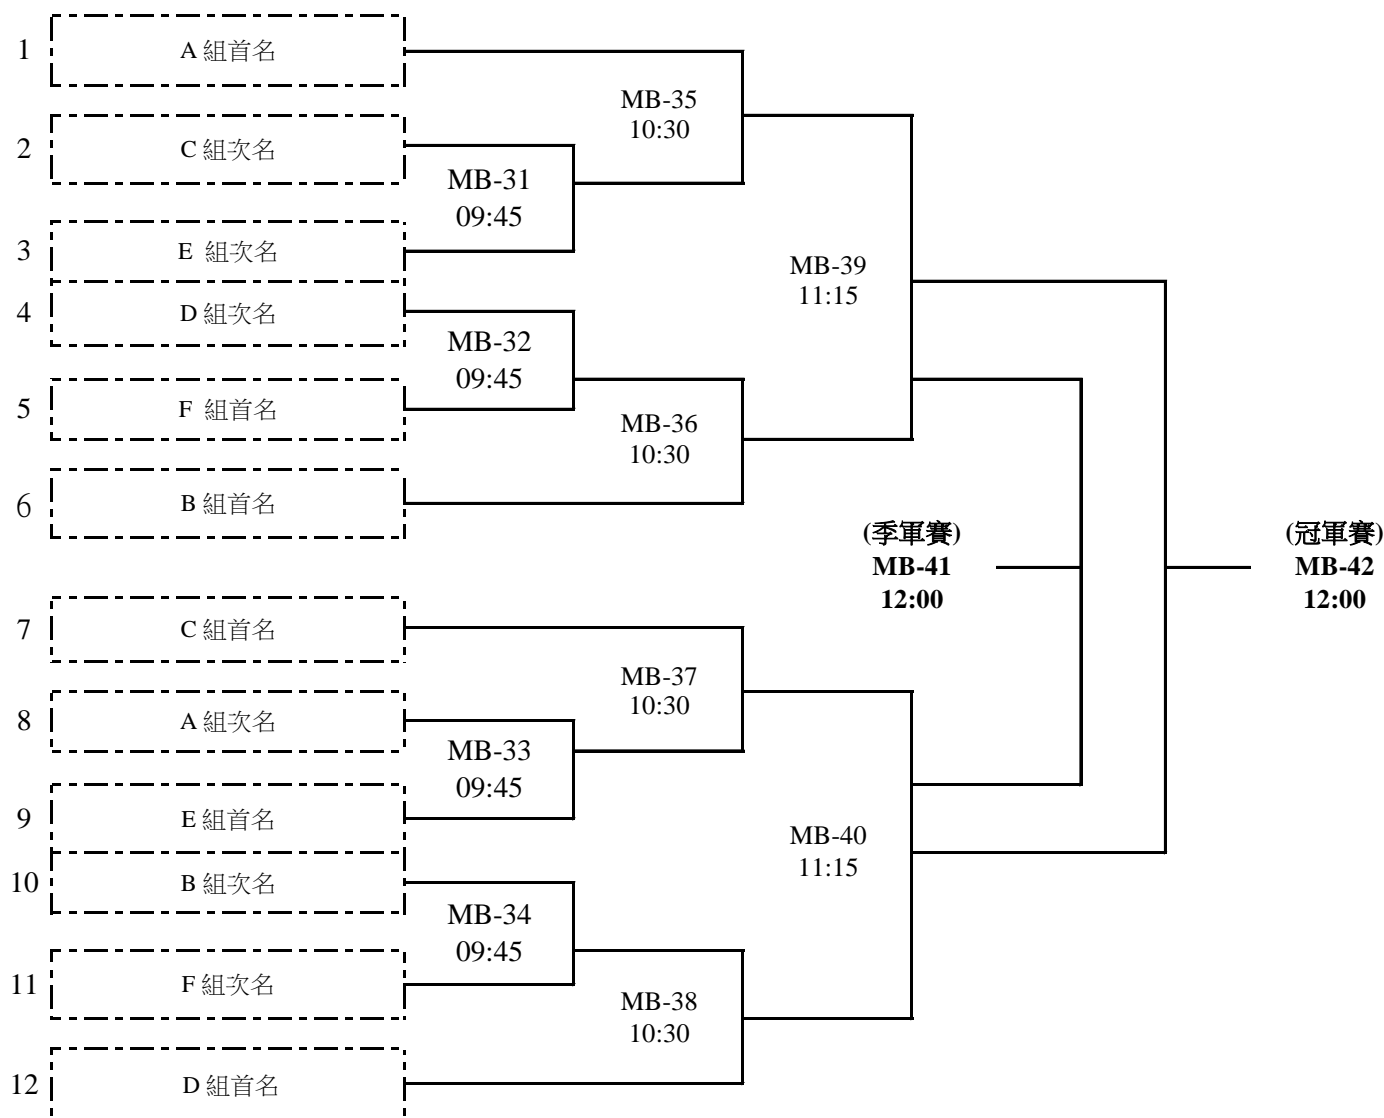

學校體育推廣計劃2024/25
簡易運動大賽 — 羽毛球比賽
男子乙組

日期：2/3/2025(星期日)上午8時 - 下午4時

地點：保榮路體育館

備註:

1) 所有賽事採31分1局直接得分制(不設加分)。
2) 比賽時間前十五分鐘 到場報到及出席全部賽。
3) 實際比賽時間會因應情況作出調節，請參加者留意當日大會宣佈。