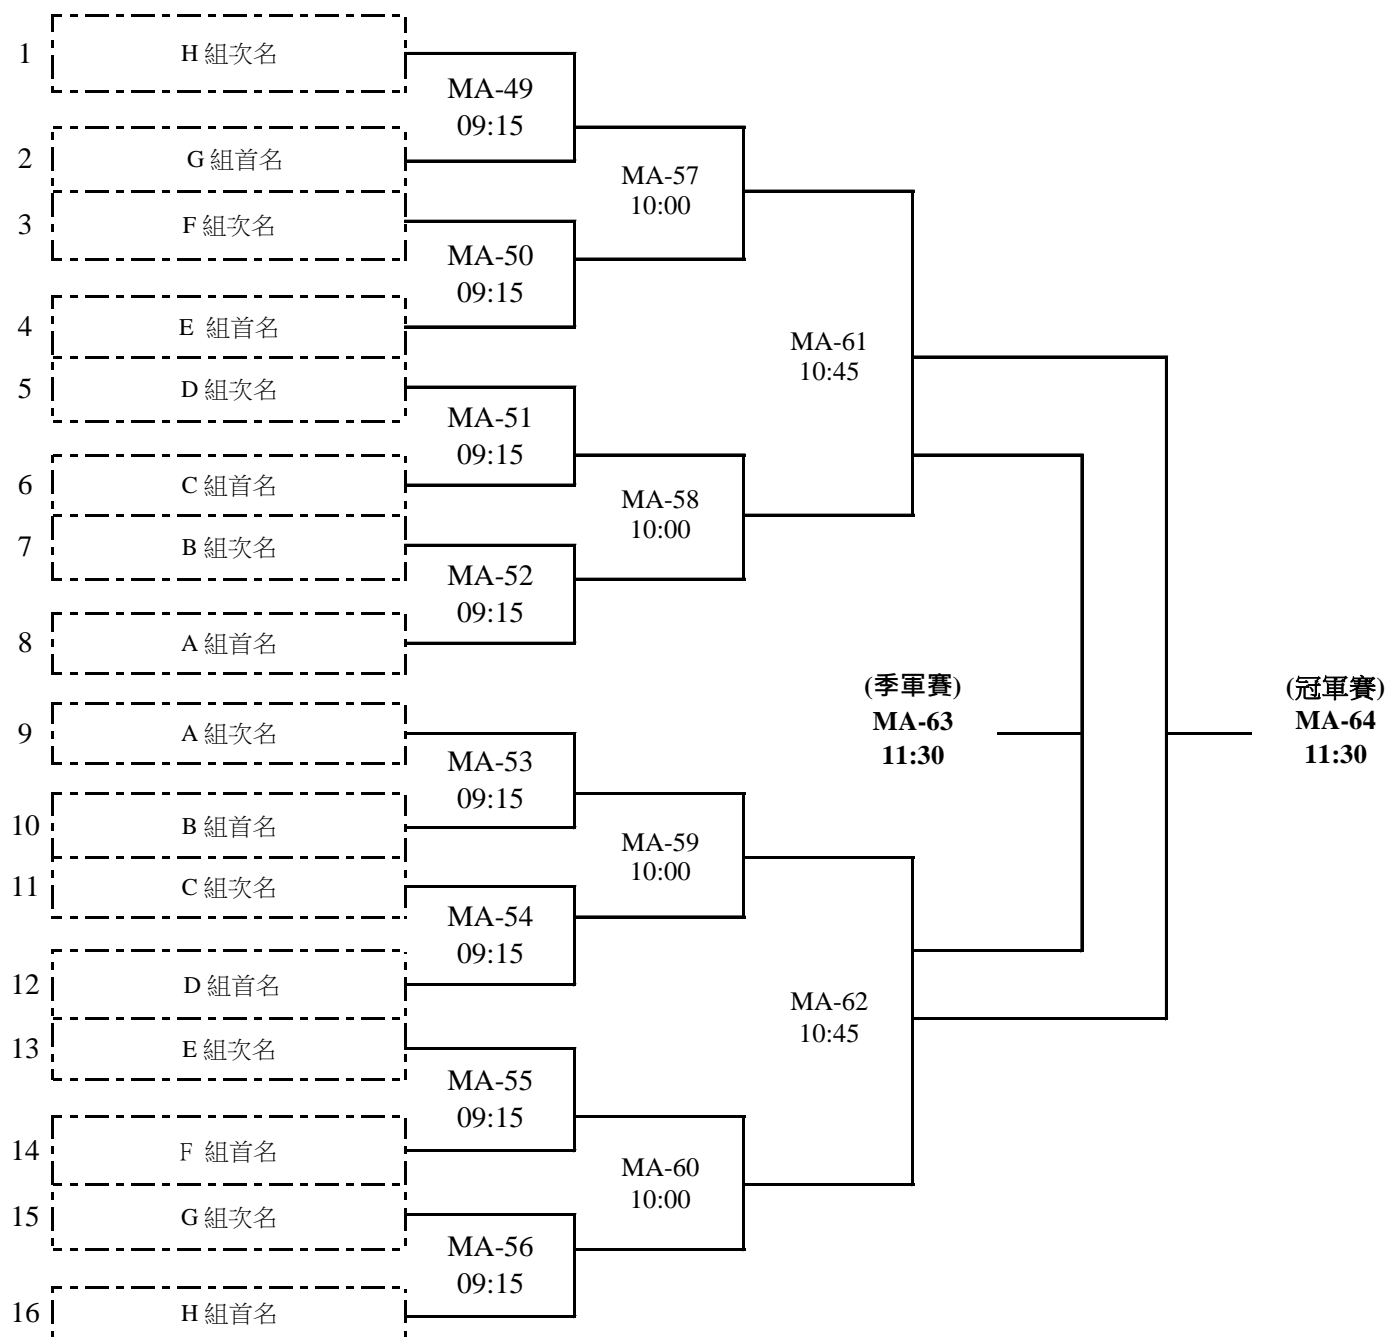

學校體育推廣計劃
2024/25 簡易運動大賽 — 羽毛球比賽

日期：23/2/2025(星期日)上午8時 - 下午4時

地點：保榮路體育館

組別：女子乙組

C組	學生名稱
9	聖瑪加利男女英文中小學(小學部) 翁芷瑜
10	石籬天主教小學 吳美寶
11	保良局蔡繼有學校 何奕菲

D組	學生名稱
12	聖瑪加利男女英文中小學(小學部) 葉鳳儀
13	太古小學 陳曉彤
14	石籬天主教小學 錢穎嘉

場次

FB-03	聖瑪加利男女英文中小學(小學部) 翁芷瑜	VS	石籬天主教小學 吳美寶
FB-07	聖瑪加利男女英文中小學(小學部) 翁芷瑜	VS	保良局蔡繼有學校 何奕菲
FB-13	石籬天主教小學 吳美寶	VS	保良局蔡繼有學校 何奕菲

場次

FB-04	聖瑪加利男女英文中小學(小學部) 葉鳳儀	VS	太古小學 陳曉彤
FB-08	聖瑪加利男女英文中小學(小學部) 葉鳳儀	VS	石籬天主教小學 錢穎嘉
FB-14	太古小學 陳曉彤	VS	石籬天主教小學 錢穎嘉

C組	聖瑪加利男女英文中小學(小學部) 翁芷瑜	石籬天主教小學 吳美寶	保良局蔡繼有學校 何奕菲		得分	名次
聖瑪加利男女英文中小學(小學部) 翁芷瑜						
石籬天主教小學 吳美寶						
保良局蔡繼有學校 何奕菲						

D組	聖瑪加利男女英文中小學(小學部) 葉鳳儀	太古小學 陳曉彤	石籬天主教小學 錢穎嘉		得分	名次
聖瑪加利男女英文中小學(小學部) 葉鳳儀						
太古小學 陳曉彤						
石籬天主教小學 錢穎嘉						

備註:

1) 初賽採小組單循環制，複賽至決賽採單淘汰制。小組首名及次名可出線參加複賽。
2) 所有賽事採31分1局直接得分制(不設加分)。
3) 大會有權按實際情況更改賽制。

學校體育推廣計劃2024/25
簡易運動大賽 — 羽毛球比賽
男子甲組

日期：2/3/2025(星期日)上午8時 - 下午4時

地點：保榮路體育館

備註:

1) 所有賽事採31分1局直接得分制(不設加分)。
2) 比賽時間前十五分鐘 到場報到及出席全部賽。
3) 實際比賽時間會因應情況作出調節，請參加者留意當日大會宣佈。