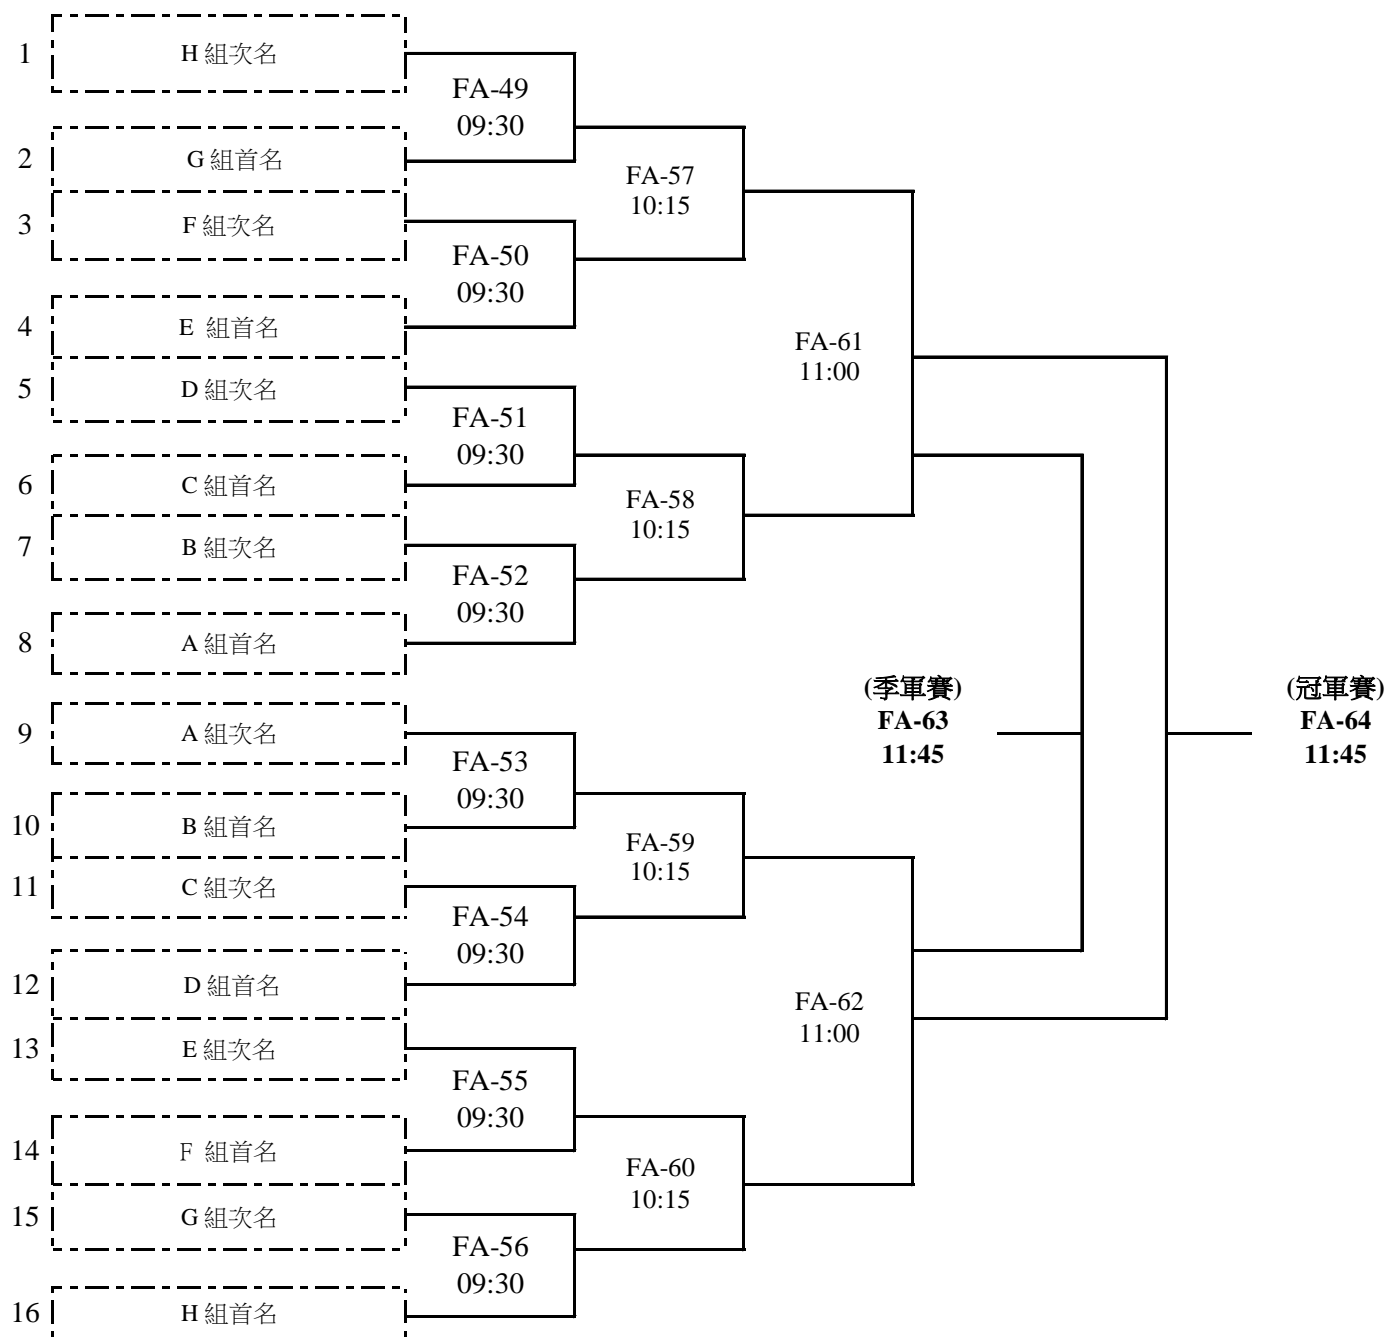

學校體育推廣計劃2024/25
簡易運動大賽 — 羽毛球比賽
女子甲組

日期：2/3/2025(星期日)上午8時 - 下午4時

地點：保榮路體育館

備註:

1) 所有賽事採31分1局直接得分制(不設加分)。
2) 比賽時間前十五分鐘 到場報到及出席全部賽。
3) 實際比賽時間會因應情況作出調節，請參加者留意當日大會宣佈。